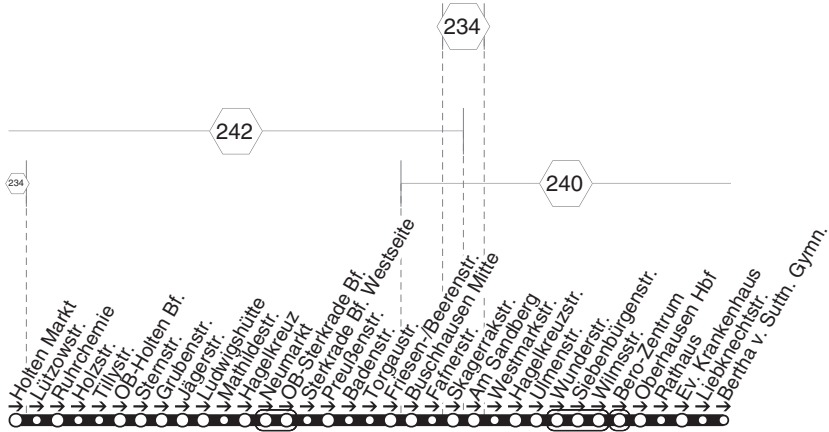

E403

E403

STOAG

Holten Markt - Ludwigshütte - Sterkrade Bf.  
Wunderstr. - Bertha v. Sutfner Gymn.

E403

**E403****montags bis freitags**

Haltestellen	Abfahrtszeiten
	<b>72</b>
OB Holten Markt (Bstg 1)	7.05
- Lützowstr.	07
- Ruhrchemie	08
- Holzstr.	09
- Tillystr.	10
- OB-Holten Bf. (Bstg 6)	12
- Sternstr.	14
- Grubenstr.	16
- Jägerstr. (Bstg 1)	18
- Ludwigshütte	20
- Mathildestr.	21
- Hagelkreuz (Bstg 2)	22
- Neumarkt (Bstg 3)	24
- OB-Sterkrade Bf. (Bstg 7) an	7.26
- OB-Sterkrade Bf. (Bstg 7) ab	7.27
- Sterkrade Bf. Westseite	29
- Preußenstr.	30
- Badenstr.	31
- Torgastr.	32
- Friesen-/Beerenstr.	33
- Buschhausen Mitte (Bstg 1)	35
- Fälnrstr.	36
- Skagerrakstr.	37
- Am Sandberg	38
- Westmarkstr.	39
- Hagelkreuzstr.	40
- Ulmenstr.	43
- Wunderstr.	45
- Siebenbürgenstr.	46
- Wilmsstr.	47
- Bero-Zentrum (Bstg 1)	49
- Oberhausen Hbf (Bstg 10)	53
- Rathaus (Bstg 2)	55
- Ev. Krankenhaus	57
- Liebknechtstr.	7.58

**E403****STOAG****Holten Markt - Ludwigshütte - Sterkrade Bf.  
Wunderstr. - Bertha v. Suttner Gymn.****E403**

STOAG

Holten Markt - Ludwigshütte - Sterkrade Bf.  
Wunderstr. - Bertha.v. Suttner Gymn.

E403

E403

- Bertha v. Sutt. Gymn.

8.00

 = nicht während der Schulferien