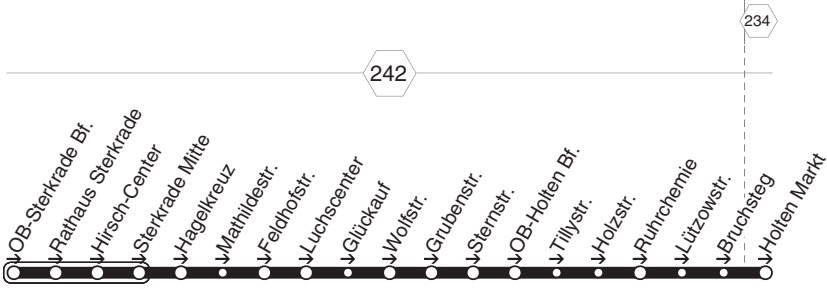

**E433**

**STOAG**  
**E433**

**Sterkrade Bf - Hagelkreuz -  
OB-Holten Bf - Holten Markt**

**E433**

**E433**

montags bis freitags

Haltestellen	Abfahrtszeiten
	<b>78</b>
OB Sterkrade Bf. (Bstg 3)	13.01
- Rathaus Sterkrade (Bstg 1)	03
- Hirsch-Center (Bstg 1)	04
- Sterkrade Mitte (Bstg 1)	05
- Hagelkreuz (Bstg 1)	07
- Mathildestr.	09
- Feldhofstr.	10
- Luchscenter	11
- Glückauf	12
- Wolfstr.	13
- Grubenstr.	14
- Sternstr.	16
- OB-Holten Bf. (Bstg 3)	18
- Tillystr.	19
- Holzstr.	20
- Ruhrchemie	21
- Lützowstr.	22
- Bruchsteg	23
- Holten Markt (Bstg 3)	13.25

78 = nicht während der Schulferien

**E433**

STOAG

Sterkrade Bf - Hagelkreuz -  
OB-Holten Bf - Holten Markt**E433**