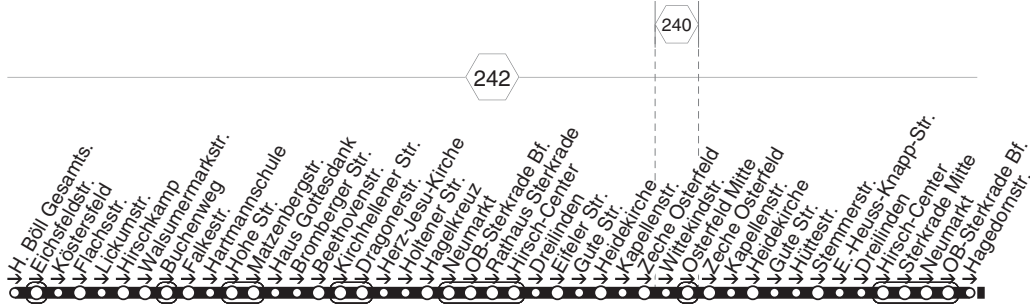

417

242

417

STOAG

Heinr.-Böll-GS - Falkest. - Sterkrade  
Osterfeld Mitte - Gute Str. - Sterkrade - Weierstr.

417

**417****montags bis freitags**

Haltestellen	Abfahrtszeiten
	<b>72</b>
OB Heinr. Böll GS (Bstg 1)	6.48
- Eichsfeldstr.	49
- Kösterfeld	50
- Flachsstr.	51
- Lickumstr.	52
- Hirschkamp (Bstg 4)	53
- Walsumermarkstr.	55
- Buchenweg	56
- Falkestr. (Bstg 2)	58
- Hartmannschule	59
- Hohe Str.	7.00
- Matzenbergstr.	01
- Haus Gottesdank	02
- Bromberger Str.	03
- Beethovenstr.	04
- Kirchhellener Str.	05
- Dragonerstr.	06
- Herz-Jesu-Kirche	07
- Holtener Str.	08
- Hagelkreuz (Bstg 2)	10
- Neumarkt (Bstg 3)	12
- OB-Sterkrade Bf. (Bstg 3)	14
- Rathaus Sterkrade (Bstg 1)	16
- Hirsch-Center (Bstg 2)	17
- Dreilinden	20
- Eifeler Str.	21
- Gute Str.	22
- Heidekirche	23
- Kapellenstr.	24
- Zeche Osterfeld	26
- Wittekindstr.	28
- Osterfeld Mitte (Bstg 2) an	7.29
- Osterfeld Mitte (Bstg 2) ab	7.29
- Zeche Osterfeld	31
- Kapellenstr.	7.32

**417****STOAG**Heinr.-Böll-GS - Falkestr. - Sterkrade  
Osterfeld Mitte - Gute Str. - Sterkrade - Welterstr.**417**

- Heidekirche	7.33
- Gute Str.	34
- Hüttestr.	35
- Stemmerstr.	36
- E.-Heuss-Knapp-Str.	38
- Dreilinden	39
- Hirsch-Center (Bstg 1)	42
- Sterkrade Mitte (Bstg 1)	43
- Neumarkt (Bstg 3)	45
- OB-Sterkrade Bf. (Bstg 4) ab	7.47
- Hagedornstr.	51
- Roßbachstr.	53
- Hegerfeldstr.	54
- Weierstr.	7.57