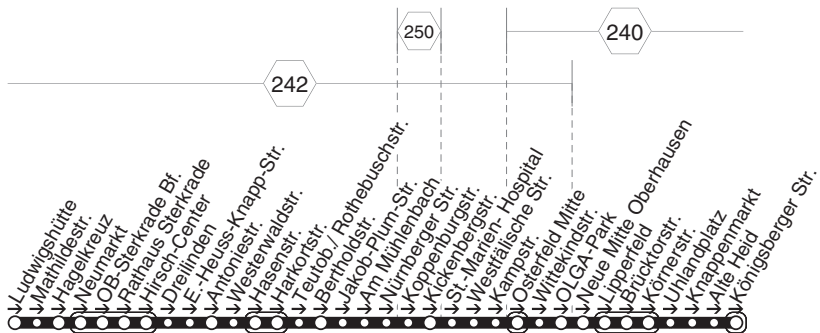

424

424

STOAG

Ludwigshütte - Sterkrade Bf. - Harkortstr. -
Westfälische Str. - Neue Mitte - Königsb. Str.

424

**424****montags bis freitags**

Haltestellen	Abfahrtszeiten
	72
Oberhausen Ludwigshütte	13.14
- Mathildestr.	15
- Hagelkreuz (Bstg 2)	16
- Neumarkt (Bstg 3)	18
- OB-Sterkrade Bf. (Bstg 7)	20
- Rathaus Sterkrade (Bstg 1)	23
- Hirsch-Center (Bstg 2)	24
- Dreilinden	26
- E.-Heuss-Knapp-Str.	27
- Antoniestr.	28
- Westenwaldstr.	29
- Hasenstr.	30
- Harkortstr. (Bstg 2) an	13.31
- Harkortstr. (Bstg 2) ab	13.32
- Teutob./ Rothebuschstr.	33
- Bertholdstr.	34
- Jakob-Plum-Str.	35
- Am Mühlenbach	37
- Nürnberger Str.	37
- Koppenburgstr. an	13.38
- Koppenburgstr. ab	13.38
- Kickenbergstr. an	13.39
- Kickenbergstr. ab	13.39
- St.-Marien- Hospital	40
- Westfälische Str. an	13.40
- Westfälische Str. ab	13.41
- Kampstr.	42
- Osterfeld Mitte (Bstg 1)	44
- Wittekindstr.	45
- OLGA-Park (Bstg 2)	47
- Neue Mitte Oberhausen (Bstg 2)	49
- Lipperfeld (Bstg 2)	50
- Brücktorstr.	51
- Körnerstr.	53
- Uhlandplatz	13.54

424**STOAG**

Ludwigshütte - Sterkrade Bf. - Harkortstr. -
 Westfälische Str. - Neue Mitte - Königsb. Str.

**424**

- Knappenmarkt (Bstg 2)	13.56
- Alte Heid	57
- Königsberger Str.	13.58

73 = nicht während der Schulferien

STOAG

Ludwigshütte - Sterkrade Bf. - Harkortsir. -
Westfälische Str. - Neue Mitte - Königsb. Str.

424

424