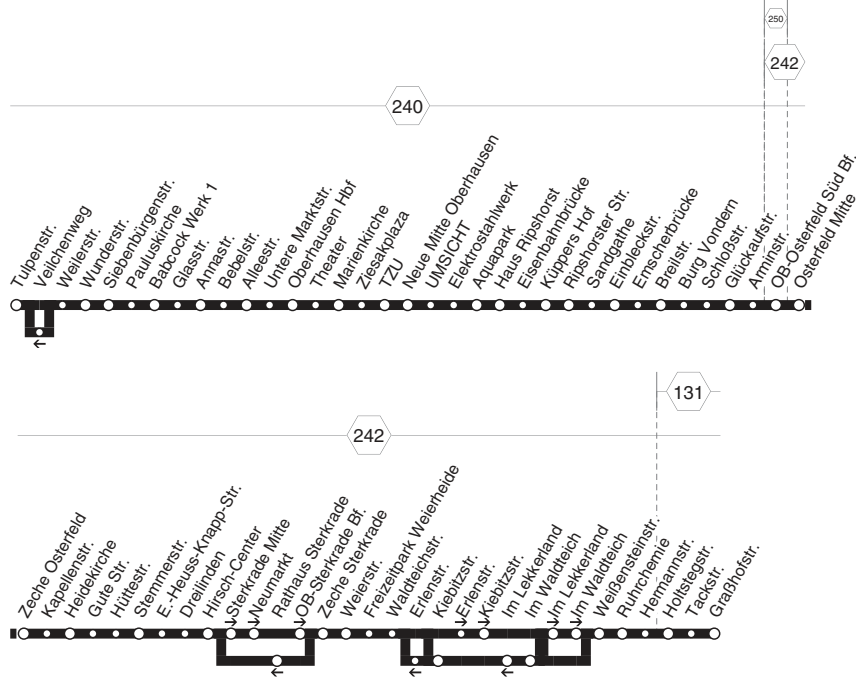

957

957

STOAG

Tulpenstr. - OB-Hbf. - OB-Borbeck - Osterf.-
Sterkrade Bf. - Weierheide - Grabhofstr.
und zurück

957

**957****montags bis freitags**

Haltestellen	Abfahrtszeiten													
Oberhausen Tulpenstr.	4.20	4.50	5.20	5.38	6.38	6.58	7.18	7.38	10.58	11.18	11.38	12.38	12.58	13.18
- Wunderstr.	22	52	22	41	41	7.01	21	41	11.01	21	41	41	13.01	21
- Pauluskirche	4.24	4.54	5.24	5.44	6.44	7.04	7.24	7.44	11.04	11.24	11.44	12.44	13.04	13.24
- Oberhausen Hbf (Bstg 10)														
- Oberhausen Hbf (Bstg 8)	4.33	5.03	5.33	5.55	6.55	7.15	7.35	7.55	11.15	11.35	11.55	12.55	13.15	13.35
- Theater	35	05	35	57	57	17	37	57	17	37	57	57	17	37
- Marienkirche	37	07	37	59	59	19	39	59	19	39	59	59	19	39
- Neue Mitte Oberhausen (Bstg 4)	43	13	43	6.06	7.06	26	46	8.06	26	46	12.06	13.06	26	46
- Haus Ripshorst	51	21	51	14	14	34	54	14	34	54	14	14	34	54
- Ripshorster Str.	55	25	55	18	18	38	58	18	38	58	18	18	38	58
- Einbleckstr.	57	27	57	21	21	41	8.01	21	41	12.01	21	21	41	14.01
- Emscherbrücke	59	29	59	23	23	43	03	23	43	03	23	23	43	03
- Breilstr.	5.00	30	6.00	24	24	44	04	24	44	04	24	24	44	04
- Burg Vondern	01	31	01	26	26	46	06	26	46	06	26	26	46	06
- Arminstr.	03	33	03	28	28	48	08	28	48	08	28	28	48	08
- OB-Osterfeld Süd Bf.	4.35	05	35	05	30	30	50	10	30	50	10	30	50	10
- Osterfeld Mitte (Bstg 2)	36	06	36	06	31	alle	31	11	31	usw.	51	11	31	alle
- Kapellenstr.	39	09	39	09	34	20	34	54	14	34	bis	54	14	34
- Heidekirche	40	10	40	10	35	Min.	35	55	15	35		55	15	35
- Stemmerstr.	43	13	43	13	38		38	58	18	38		58	18	38
- E.-Heuss-Knapp-Str.	44	14	44	14	40		40	8.00	20	40		12.00	20	40
- Dreilinden	45	15	45	15	41		41	01	21	41		01	21	41
- Hirsch-Center (Bstg 1)	4.47	5.17	5.47	6.17	6.44		7.44	8.04	8.24	8.44		12.04	12.24	12.44
- OB-Sterkrade Bf. (Bstg 3)														
- OB-Sterkrade Bf. (Bstg 4)	4.51	5.21	5.51	6.21	6.49		7.49	8.09	8.29	8.49		12.09	12.29	12.49
- Weierstr.	56	26	56	26	54		54	14	34	54		14	34	54
- Freizeitpark Weierheide	57	27	57	27	55		55	15	35	55		15	35	55
- Waldteichstr.	4.58	5.28	5.58	6.28	6.56		7.56	16	36	8.56		16	12.36	12.56
- Kiebitzstr.								8.18	8.38			12.18		
- Kiebitzstr.	5.00	5.30	6.00	6.30	6.58		7.58			8.58		12.38	12.58	13.58
- Im Lekkerland												12.42		14.18
- Im Lekkerland	5.03	5.33	6.03	6.33	7.01		8.01		9.01			13.01		14.01
- Im Waldteich	04	34	04	34	02		02		02			02		02
- Tackstr.	09	39	09	39	07		07		07			07		07
- Grabhofstr.	5.10	5.40	6.10	6.40	7.08		8.08		9.08			13.08		14.08