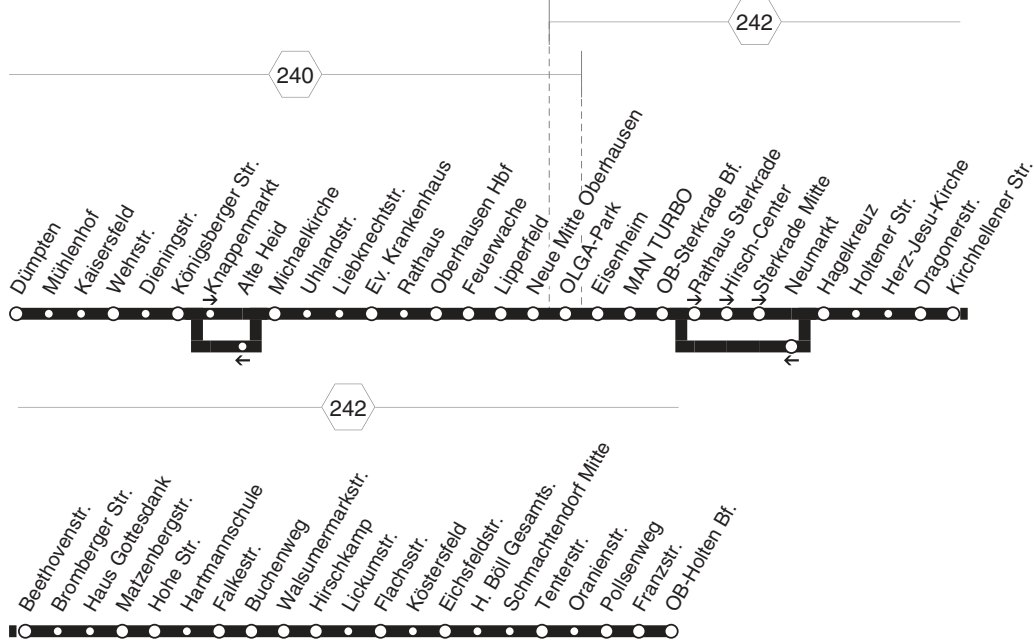

960

960

STOAG

Dümpfen - Wehrstr. - OB-Hbf. - Neue Mitte - Sterkrade Bf. - Königshardt - Holten Bf. und zurück

960

960

montags bis freitags

Haltstellen	Abfahrtszeiten								
Oberhausen Dümpten	4.19	5.19	5.43	18.43	19.19	21.19	21.49	22.19	
- Kaisersfeld	22	22	46	46	22	22	52	22	
- Wehrstr. (Bstg 2)	23	23	48	48	23	23	53	23	
- Dieningstr.	24	24	49	49	24	24	54	24	
- Knappenmarkt (Bstg 1)	27	27	52	52	27	27	57	27	
- Uhlandstr.	29	29	55	55	29	29	59	29	
- Rathaus (Bstg 1)	4.34	5.34	6.00	19.00	19.34	21.34	22.04	34	
- Oberhausen Hbf (Bstg 5)								22.36	
- Oberhausen Hbf (Bstg 1)	4.36	5.36	6.02	19.02	19.36	21.36	22.06		
- Feuerwache (Bstg 1)	38	38	04	04	38	38	08		
- Lipperfeld (Bstg 1)	40	40	06	06	40	40	10		
- Neue Mitte Oberhausen (Bstg 1)	41	41	07	07	41	41	11		
- OLGA-Park (Bstg 1)	43	43	09	09	43	43	13		
- Eisenheim	44	44	10	10	44	44	14		
- MAN TURBO (Bstg 1)	45	45	11	11	45	45	15		
- OB-Sterkrade Bf. (Bstg 6)	47	47	13	13	47	47	17		
- Rathaus Sterkrade (Bstg 1)	49	49	16	alle 16	49	alle 49	19		
- Hirsch-Center (Bstg 1)	50	50	17	20 17	50	30 50	20		
- Sterkrade Mitte (Bstg 1)	51	51	18	Min. 18	51	Min. 51	21		
- Hagelkreuz (Bstg 1)	52	52	20	20	52	52	22		
- Dragonerstr.	56	56	24	24	56	56	26		
- Beethovenstr.	59	59	27	27	59	59	29		
- Haus Gottesdank	5.00	6.00	30	30	20.00	22.00	30		
- Hohe Str.	01	01	32	32	01	01	31		
- Falkestr. (Bstg 1)	03	03	34	34	03	03	33		
- Buchenweg	05	05	36	36	05	05	35		
- Hirschkamp (Bstg 1)	07	07	38	38	07	07	37		
- Köstersfeld	5.10	6.10	6.41	19.41	20.10	22.10	40		
- H. Böll Gesamts. (Bstg 3)							22.42		
- H. Böll Gesamts. (Bstg 2)	5.12	6.12	6.43	19.43	20.12	22.12			
- Schmachtendorf Mitte (Bstg 2)	13	13	44	44	13	13			
- Oranienstr.	15	15	46	46	15	15			
- Pollsenweg	15	15	47	47	15	15			
- OB-Holten Bf. (Bstg 1)	17	17	50	50	17	17			
- OB-Holten Bf. (Bstg 6)	5.17	6.17	6.50	19.50	20.17	22.17			

960

STOAG

Dümpten - Wehrstr. - OB-Hbf. - Neue Mitte - Sterkrade Bf. - Königshardt - Holten Bf.

960