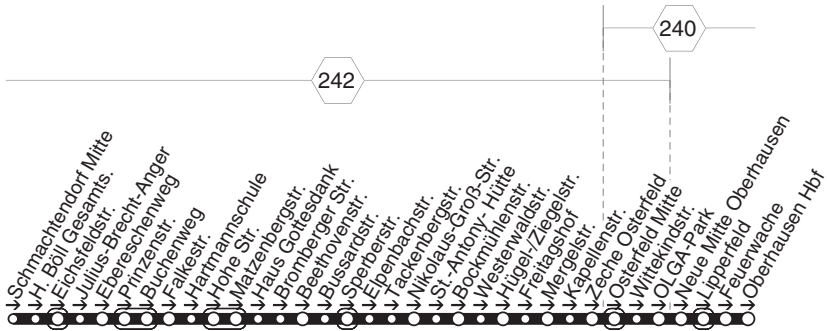

E432

E432

STOAG

Schmachtend. - Falkenstr. - Bromberger Str. -
Tackenbergstr. - Osterfeld - OB-Hbf

E432

**E432**

montags bis freitags

Haltestellen	Abfahrtszeiten	
	78	78
Schmachtendorf Mitte (Bstg 1)	13.30	
- H. Böll Gesamts. (Bstg 1)	31	
- Julius-Brecht-Anger	34	
- Ebereschenweg	35	
- Prinzenstr.	36	
- Buchenweg	37	
- Falkestr. (Bstg 2)	39	
- Hartmannschule	40	
- Hohe Str.	41	
- Matzenbergstr.	42	
- Bromberger Str.	44	
- Beethovenstr.	45	
- Bussardstr.	46	
- Sperberstr.	47	
- Elpenbachstr.	48	
- Tackenbergstr. (Bstg 1)	12.40	50
- St.-Antony- Hütte	42	52
- Bockmühlenstr.	43	53
- Westerwaldstr.	44	54
- Hügel-/Ziegelstr.	45	55
- Freitagshof	46	56
- Mergelstr.	48	58
- Kapellenstr.	49	59
- Osterfeld Mitte (Bstg 1)	12.52	14.02
- Wittekindstr.		03
- OLGA-Park (Bstg 2)		05
- Neue Mitte Oberhausen (Bstg 2)		07
- Lipperfeld (Bstg 2)		08
- Feuerwache (Bstg 2)		10
- Oberhausen Hbf (Bstg 4)	14.12	

78 = nicht während der Schulferien

E432

STOAG

Schmachtend. - Falkestr. - Bromberger Str. -
Tackenbergstr. - Osterfeld - OB-Hbf**E432**