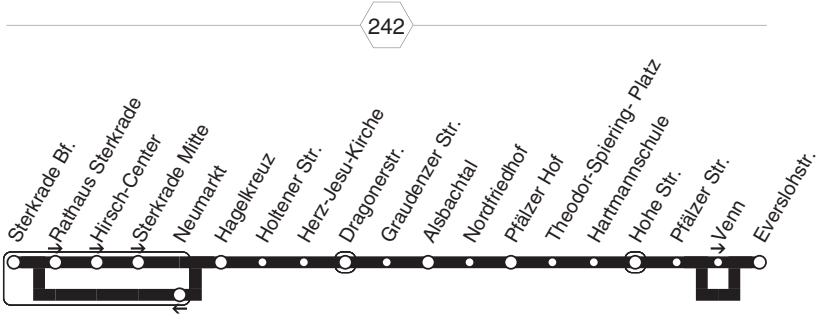

952

STOAG

952

Sterkrade Bf. - Hagelkreuz -  
Nordfriedhof - Everslohstr.  
und zurück

952

**952****montags bis freitags****samstags**

Haltestellen	Abfahrtszeiten																	
	5.05	5.35	6.05	6.21	19.41	20.05	22.35	7.35	8.05	8.35	8.48	19.18	20.05	22.35				
OB Sterkrade Bf. (Bstg 7)	06	36	06	23	43	06	36	36	06	36	50	20	06	36				
- Rathaus Sterkrade (Bstg 1)	07	37	07	24	44	07	37	37	07	37	51	21	07	37				
- Sterkrade Mitte (Bstg 1)	08	38	08	25	45	08	38	38	08	38	52	22	08	38				
- Hagelkreuz (Bstg 1)	09	39	09	27	47	09	39	39	09	39	54	24	09	39				
- Holtener Str.	11	41	11	29	49	11	41	41	11	41	56	26	11	41				
- Herz-Jesu-Kirche	12	42	12	30	50	12	42	42	12	42	57	27	12	42				
- Dragonerstr.	13	43	13	31	alle	51	13	alle	43	43	13	43	58	alle	43			
- Graudenz Str.	15	45	15	33	20	53	15	30	45	45	15	45	9.00	30	30	15	30	45
- Alsbachtal	16	46	16	34	Min.	54	16	Min.	46	46	16	46	01	Min.	31	16	Min.	46
- Nordfriedhof	17	47	17	35		55	17		47	47	17	47	02		32	17		47
- Pfälzer Hof	18	48	18	36		56	18		48	48	18	48	03		33	18		48
- Theodor-Spierung- Platz	19	49	19	37		57	19		49	49	19	49	04		34	19		49
- Hartmannschule	20	50	20	38		58	20		50	50	20	50	05		35	20		50
- Hohe Str.	21	51	21	39		59	21		51	51	21	51	06		36	21		51
- Pfälzer Str.	22	52	22	40		20.00	22		52	52	22	52	07		37	22		52
- Venn	23	53	23	41		01	23		53	53	23	53	08		38	23		53
- Everslohstr.	5.24	5.54	6.24	6.42	20.02	20.24	22.54	7.54	8.24	8.54	9.09	19.39	20.24	22.54				