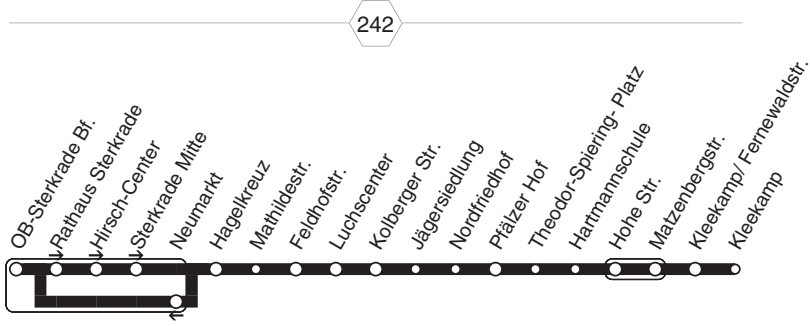

962

STOAG

962

Sterkrade Bf. - Luchscenter -
Königshardt - Kleekamp
und zurück

962

**962****montags bis freitags****samstags****sonn- und feiertags****962****STOAG****Sterkrade Bf. - Luchscenter -
Königshardt - Kleekamp**

Haltestellen	Abfahrtszeiten												
	montags bis freitags						samstags					sonn- und feiertags	
OB Sterkrade Bf. (Bstg 7)	4.56	5.50	18.50	19.56	20.56	21.56	6.53	18.53	19.56	20.56	21.56	9.56	21.56
- Rathaus Sterkrade (Bstg 1)	57	52	52	57	57	57	55	55	57	57	57	57	57
- Hirsch-Center (Bstg 1)	58	53	53	58	58	58	56	56	58	58	58	58	58
- Sterkrade Mitte (Bstg 1)	59	54	54	59	59	59	57	57	59	59	59	59	59
- Hagelkreuz (Bstg 1)	5.00	56	56	20.00	21.00	22.00	59	59	20.00	21.00	22.00	10.00	22.00
- Mathildestr.	02	58	58	02	02	02	7.01	19.01	02	02	02	02	02
- Feldhofstr.	04	6.00	19.00	04	04	04	03	03	04	04	04	04	04
- Luchscenter	06	02	alle	02	06	06	05	alle	05	06	06	06	alle
- Kolberger Str.	07	03	60	03	07	07	06	60	06	07	07	07	60
- Jägersiedlung	08	04	Min.	04	08	08	07	Min.	07	08	08	08	Min.
- Nordfriedhof	09	05	05	09	09	09	08	08	09	09	09	09	09
- Pfälzer Hof	10	06	06	10	10	10	09	09	10	10	10	10	10
- Theodor-Spierung- Platz	11	07	07	11	11	11	10	10	11	11	11	11	11
- Hartmannschule	12	08	08	12	12	12	11	11	12	12	12	12	12
- Hohe Str.	13	09	09	13	13	13	12	12	13	13	13	13	13
- Matzenbergstr.	14	10	10	14	14	14	13	13	14	14	14	14	14
- Kleekamp/ Fernewaldstr.	16	12	12	16	16	16	15	15	16	16	16	16	16
- Kleekamp	5.17	6.13	19.13	20.17	21.17	22.17	7.16	19.16	20.17	21.17	22.17	10.17	22.17