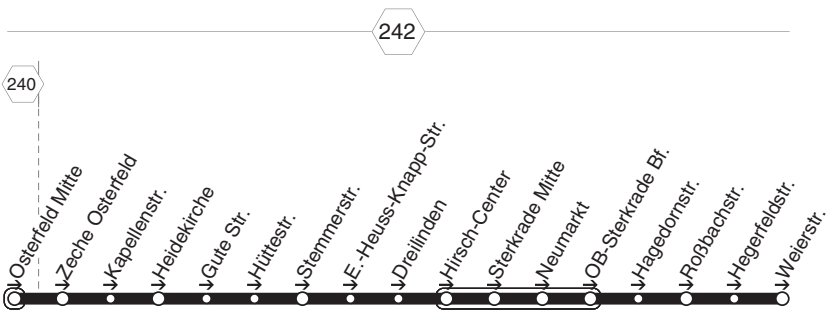

**STOAG**  
**Osterfeld Mitte - Gute Str.**  
**Sterkrade Bf. - Weierstr.**

**E427**

**E427**

**E427****montags bis freitags**

Haltestellen	Abfahrtszeiten
	<b>78</b>
OB Osterfeld Mitte (Bstg 2)	7.25
- Zeche Osterfeld	27
- Kapellenstr.	28
- Heidekirche	29
- Gute Str.	30
- Hüttestr.	31
- Stemmerstr.	32
- E.-Heuss-Knapp-Str.	34
- Dreilinden	35
- Hirsch-Center (Bstg 1)	38
- Sterkrade Mitte (Bstg 1)	39
- Neumarkt (Bstg 3)	41
- OB-Sterkrade Bf. (Bstg 4)	43
- Hagedornstr.	47
- Roßbachstr.	49
- Hegerfeldstr.	50
- Weierstr.	7.53

**78** = nicht während der Schulferien**E427****STOAG****Osterfeld Mitte - Gute Str.  
Sterkrade Bf. - Weierstr.****E427**