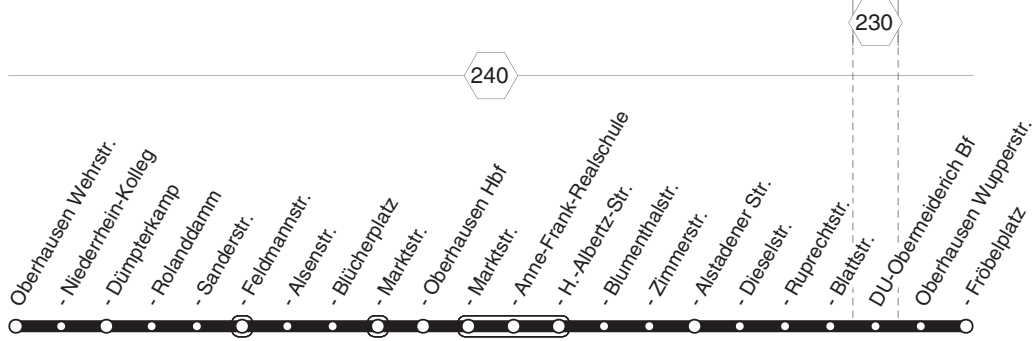

E436

STOAG
E436

E436

Wehrstr. - Niederrhein-K.-Rolanddamm - OB-Hbf - Fröbelplatz

**E436****montags bis freitags**

Haltestellen	Abfahrtszeiten	
	78	78
Oberhausen Wehrstr. (Bstg 2)		16.04
- Niederrhein-Kolleg		05
- Dümpterkamp		06
- Rolanddamm	13.07	08
- Sanderstr.	08	09
- Feldmannstr.	09	10
- Alsenstr.	12	13
- Blücherplatz	13	14
- Marktstr. (Bstg 2)	14	15
- Oberhausen Hbf (Bstg 4)	18	19
- Marktstr. (Bstg 1)	21	22
- Anne-Frank-Realschule	23	24
- H.-Albertz-Str.	24	25
- Blumenthalstr.	25	26
- Zimmerstr.	26	27
- Alstadener Str.	27	28
- Dieselstr.	28	29
- Ruprechtstr.	29	30
- Blättstr.	30	31
DU-Obermeiderich Bf (Bstg 1)	31	32
Oberhausen Wupperstr.	33	34
- Fröbelplatz (Bstg 1)	13.34	16.35

78 = nicht während der Schulferien**E436**
STOAG

Wehrstr. - Niederrhein-K.-Rolanddamm - OB-Hbf - Fröbelplatz

**E436**