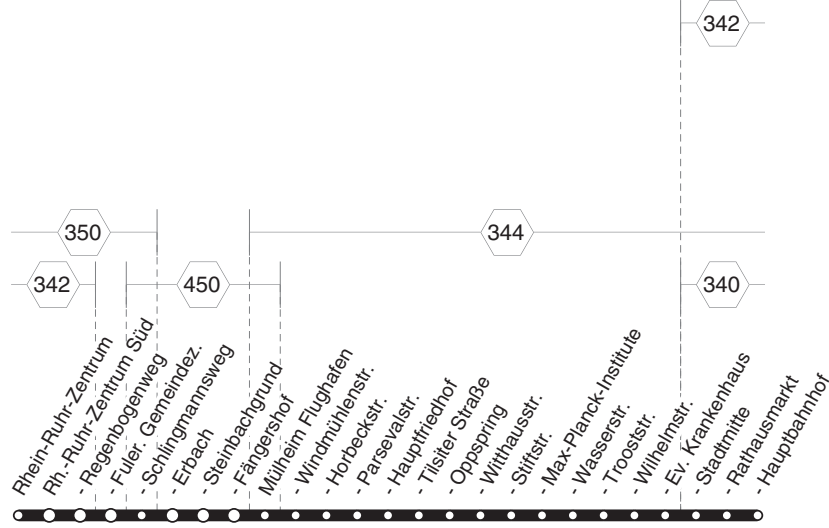

130

130

RUHR
BAHN

Rhein-Ruhr-Zentrum - E-Erbach - MH Flughafen
MH-Hauptfriedhof - MH-Evgl. Krikk. - MH-Hbf
und zurück

130

**130**

montags bis freitags

samstags