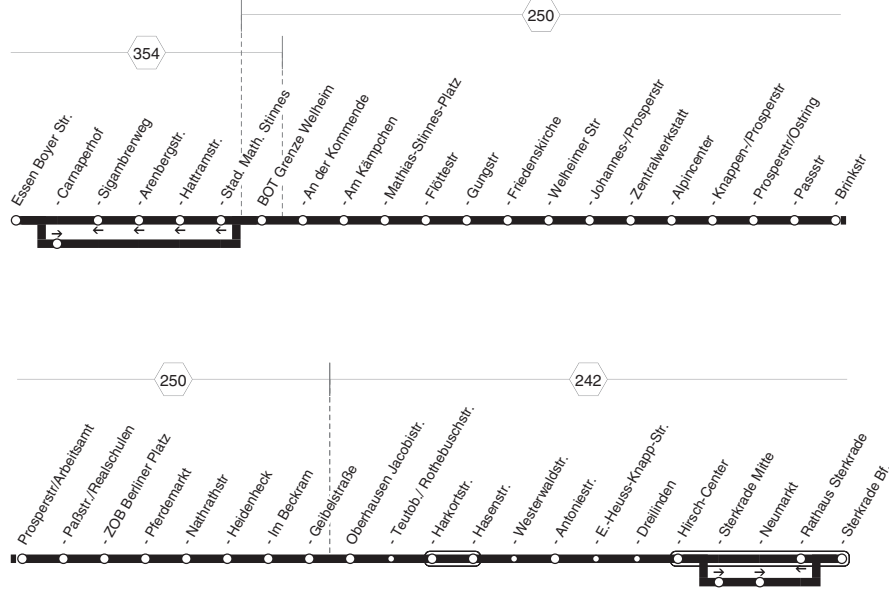

263

Essen-Karnap Boyer Straße - BOT-Welheim - ZOB Berliner Platz - OB-Sterkrade Bf und zurück

263

263

**263****montags bis freitags**

Haltestellen		Abfahrtszeiten									
Essen Boyer Str. (Bstg 5)	ab	4.41	5.11	5.35	18.55	19.23	19.53	20.23	20.53	alle	22.53
- Carnaperhof (Bstg 1)		42	12	36	56	24	54	24	54	60	54
BOT Grenze Welheim		43	13	37	57	25	55	25	55	Min.	55
- An der Kommende		45	15	39	59	27	57	27	57		57
- Am Kämpchen		46	16	40	19.00	28	58	28	58		58 23.28 23.58
- Mathias-Stinnes-Platz		47	17	41	01	29	59	29	59		59 29 59
- Flöttestr		48	18	42	02	30	20.00	30	21.00		23.00 30 0.00
- Gungstr		49	19	43	03	31	01	31	01		01 31 01
- Friedenskirche		50	20	44	04	32	02	32	02		02 32 02
- Welheimer Str		51	21	45	05	33	03	33	03		03 33 03
- Johannes-/Prosperstr		52	22	46	06	34	04	34	04	alle	04 34 04
- Zentralwerkstatt		53	23	47	07	35	05	35	05	30	05 35 05
- Alpincenter		53	23	47	07	35	05	35	05	Min.	05 35 05
- Knappen-/Prosperstr		54	24	48	08	36	06	36	06		06 36 06
- Prosperstr/Ostring		55	25	49	09	37	07	37	07		07 37 07
- Brinkstr		57	27	51	alle	11	39	09	39	09	09 39 09
- Prosperstr/Arbeitsamt		58	28	52	20	12	40	10	40	10	10 40 10
- Paßstr./Realschulen		59	29	53	Min.	13	41	11	41	11	11 41 11
- ZOB Berliner Platz	an	5.01	5.31	5.56	19.16	19.43	20.13	20.43	21.13		23.13 23.43 0.13
- ZOB Berliner Platz	ab	4.34	5.04	5.34	6.00	19.20	19.46	20.16	21.16		23.16 0.16
- Pferdemarkt		36	06	36	02	22	48	18	18		18 18
- Nathrathstr		37	07	37	04	24	49	19	19		19 19
- Heidenheck		38	08	38	05	25	50	20	20		20 20
- Im Beckram		39	09	39	06	26	51	21	21		21 21
- Geibelstraße		40	10	40	07	27	52	22	22	alle	22 22
OB Teutob./ Rothebuschstr.		42	12	42	09	29	54	24	24	60	24 24
- Harkortstr. (Bstg 1)		43	13	43	10	30	55	25	25	Min.	25 25
- Antoniestr.		45	15	45	13	33	57	27	27		27 27
- Dreilinden		47	17	47	15	35	59	29	29		29 29
- Hirsch-Center (Bstg 1)		49	19	49	18	38	20.01	31	31		31 31
- Sterkrade Mitte (Bstg 1)		50	20	50	19	39	02	32	32		32 32
- Neumarkt (Bstg 3)		51	21	51	21	41	03	33	33		33 33
- Sterkrade Bf. (Bstg 5)	an	4.53	5.23	5.53	6.23	19.43	20.05	20.35	21.35		23.35 0.35