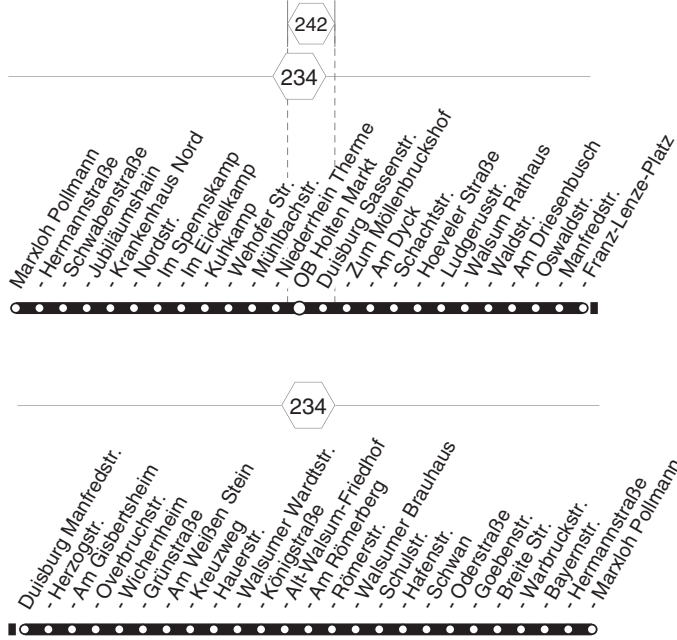

Bus

905

905

Bus

905

DVG /// DU-Marxloh - DU-Röttgersbach -
OB-Holten - DU-Wehofen - Walsum -
Overbruch - Fahrn - DU-Marxloh

Bus

905

montags bis freitags

Haltestellen	Abfahrtszeiten																		
Marxloh Pollmann (Bstg 6) ab	4.33	5.33	6.01	6.31	7.01	7.31	8.01	8.31		17.31	18.01	18.31	19.01	19.31	20.33	21.33	22.33	23.33	
- Hermannstraße (Bstg 4)	36	36	03	33	03	33	03	33		33	03	33	03	33	36	36	36	36	
- Schwabenstraße (Bstg 2)	37	37	05	35	05	35	05	35		35	05	35	05	35	37	37	37	37	
- Krankenhaus Nord (Bstg 2)	40	40	09	39	09	39	09	39		39	09	39	09	39	40	40	40	40	
- Im Spenskamp (Bstg 2)	42	42	11	41	11	41	11	41		41	11	41	11	41	42	42	42	42	
- Kuhkamp (Bstg 2)	44	44	13	43	13	43	13	43		43	13	43	13	43	44	44	44	44	
- Mühlbachstr. (Bstg 2)	46	46	14	44	14	44	14	44		44	14	44	14	44	46	46	46	46	
- Niederrhein Therme (Bstg 2)	47	47	15	45	15	45	15	45		45	15	45	15	45	47	47	47	47	
OB Holten Markt (Bstg 1)	50	50	18	48	18	48	18	48		48	18	48	18	48	50	50	50	50	
DU-Zum Möllenbrückshof (Bstg 2)	52	52	21	51	21	51	21	51		51	21	51	21	51	52	52	52	52	
- Schachtstr. (Bstg 2)	54	54	23	53	23	53	23	53		53	23	53	23	53	54	54	54	54	
- Ludgerusstr. (Bstg 2)	57	57	26	56	26	56	26	56		56	26	56	26	56	57	57	57	57	
- Walsum Rathaus (Bstg 4)	59	59	28	58	28	58	28	58		58	28	58	28	58	59	59	59	59	
- Am Driesenbusch (Bstg 2)	5.01	6.01	30	7.00	30	8.00	30	9.00		18.00	30	19.00	30	20.00	21.01	22.01	23.01		
- Manfredstr. (Bstg 2)	04	04	33	03	33	03	33	03		03	33	03	33	03	04	04	04	04	
- Franz-Lenze-Platz (Bstg 1)	06	06	35	05	35	05	35	05	alle	05	35	05	35	05	06	06	06	06	
- Herzogstr. (Bstg 2)	10	10	39	09	39	09	39	09	30	09	39	09	39	09	10	10	10	10	
- Overbruchstr. (Bstg 1)	12	12	42	12	42	12	42	12	Min.	12	42	12	42	12	12	12	12	12	
- Grünstraße (Bstg 1)	15	15	45	15	45	15	45	15		15	45	15	45	15	15	15	15	15	
- Kreuzweg (Bstg 1)	17	17	47	17	47	17	47	17		17	47	17	47	17	17	17	17	17	
- Walsumer Wardtstr. (Bstg 1)	20	20	50	20	50	20	50	20		20	50	20	50	20	20	20	20	20	
- Alt-Walsum-Friedhof (Bstg 1)	22	22	52	22	52	22	52	22		22	52	22	52	22	22	22	22	22	
- Römerstr. (Bstg 1)	26	26	56	26	56	26	56	26		26	56	26	56	26	26	26	26	26	
- Walsumer Brauhaus (Bstg 1)	27	27	57	27	57	27	57	27		27	57	27	57	27	27	27	27	27	
- Schulstr. (Bstg 1)	28	28	58	28	58	28	58	28		28	58	28	58	28	28	28	28	28	
- Schwan (Bstg 3)	31	31	7.02	32	8.02	32	9.02	32		32	19.02	32	20.02	32	31	31	31	31	
- Oderstraße (Bstg 1)	32	32	03	33	03	33	03	33		33	03	33	03	33	32	32	32	32	
- Goebenstr. (Bstg 1)	33	33	04	34	04	34	04	34		34	04	34	04	34	33	33	33	33	
- Breite Str. (Bstg 1)	34	34	05	35	05	35	05	35		35	05	35	05	35	34	34	34	34	
- Warbruckstr. (Bstg 1)	36	36	07	37	07	37	07	37		37	07	37	07	37	36	36	36	36	
- Bayernstr. (Bstg 1)	38	38	09	39	09	39	09	39		39	09	39	09	39	38	38	38	38	
- Hermannstraße (Bstg 3)	39	39	11	41	11	41	11	41		41	11	41	11	41	39	39	39	39	
- Marxloh Pollmann (Bstg 6) an	5.40	6.40	7.12	7.42	8.12	8.42	9.12	9.42		18.42	19.12	19.42	20.12	20.42	21.40	22.40	23.40		

gültig: ab 12.08.2020

905

DVG /// DU-Marxloh - DU-Röttgersbach -
OB-Holten - DU-Wehofen - Walsum -
Overbruch - Fahrn - DU-Marxloh

905

Bus