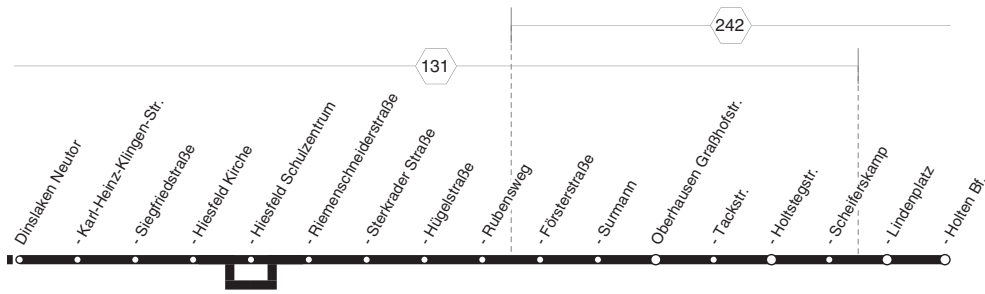

918

918

**Voerde - VOE-Möllen -  
Dinslaken Bf - DIN-Hiesfeld -  
OB Holten  
und zurück**

918

**918****montags bis freitags**

Haltestellen	Abfahrtszeiten																
		83	83	83	83	83	83	83	83	83	83	83	83	83			
Voerde Rathausplatz		6.23	7.23	7.43	8.23	11.23	12.23	13.13	13.23		14.23	15.23	15.23				
- Fürstenring		25	25	45	25	25	25	15	25		25	25	25	25			
- Vorderbruchweg		26	26	46	26	26	26	16	26		26	26	26	26			
- Auf dem Bänder		27	27	47	27	27	27	17	27		27	27	27	27			
- Möllen-Mitte		29	29	49	29	29	29	19	29		29	29	29	29			
- Schlesierstraße		30	30	50	30	30	30	20	30		30	30	30	30			
- Hauerlandstraße		31	31	51	31	31	31	21	31		31	31	31	31			
Dinslaken Freesmann		35	35	55	35	35	12.00	35	13.00	25	35	13.55	35	15.05	35	35	
- Flurstraße		36	36	56	36	36	01	36	01	26	36	56	36	06	36	36	
- Rotbachstraße		38	38	58	38	38	03	38	03	28	38	58	38	08	38	38	
- Amalienstraße		41	41	8.01	41	41	06	41	06	31	41	14.01	41	11	41	41	
- Otto-Hahn-Gymnasium		42	42	02	42	42	07	42	07	32	42	02	42	12	42	42	
- Scharmhorststraße		44	44	04	44	alle	44	09	44	09	34	44	04	44	14	44	44
- Rathaus		45	45	05	45	60	45	10	45	10	35	45	05	45	15	45	45
- Dinslaken Bahnhof	an	6.48	7.48	8.08	8.48	Min.	11.48	12.13	12.48	13.13	13.38	13.48	14.08	14.48	15.18	15.48	15.48
- Dinslaken Bahnhof	ab	5.49	6.49	7.49	8.49		11.49	12.49		13.39	13.49		14.00	14.49	15.49	15.49	15.49
- Neutor		52	52	52	52		52	52		42	52		03	52	52	52	52
- Karl-Heinz-Klingen-Str.		55	55	55	55		55	55		45	55		06	55	55	55	55
- Hiesfeld Kirche		5.59	6.59	7.59	8.59		11.59	12.59		13.49	13.59		14.10	14.59	15.59	15.59	15.59
- Hiesfeld Schulzentrum																	16.01
- Sterkrader Straße		6.03	7.03	8.03	9.03		12.03	13.03		13.53	14.03		14.14	15.03		16.03	04
- Hügelstraße		04	04	04	04		04	04		54	04		15	04		04	05
- Rubensweg		05	05	05	05		05	05		55	05		16	05		05	06
- Surmann		08	08	08	08		08	08		58	08		19	08		08	09
Oberhausen Graßhofstr.		09	09	09	09		09	09		59	09		20	09		09	10
- Tackstr.		10	10	10	10		10	10		14.00	10		21	10		10	11
- Scheiferskamp		12	12	12	12		12	12		02	12		23	12		12	13
- Holten Bf. (Bstg 5)	an	6.15	7.15	8.15	9.15		12.15	13.15		14.05	14.15		14.26	15.15		16.15	16.16