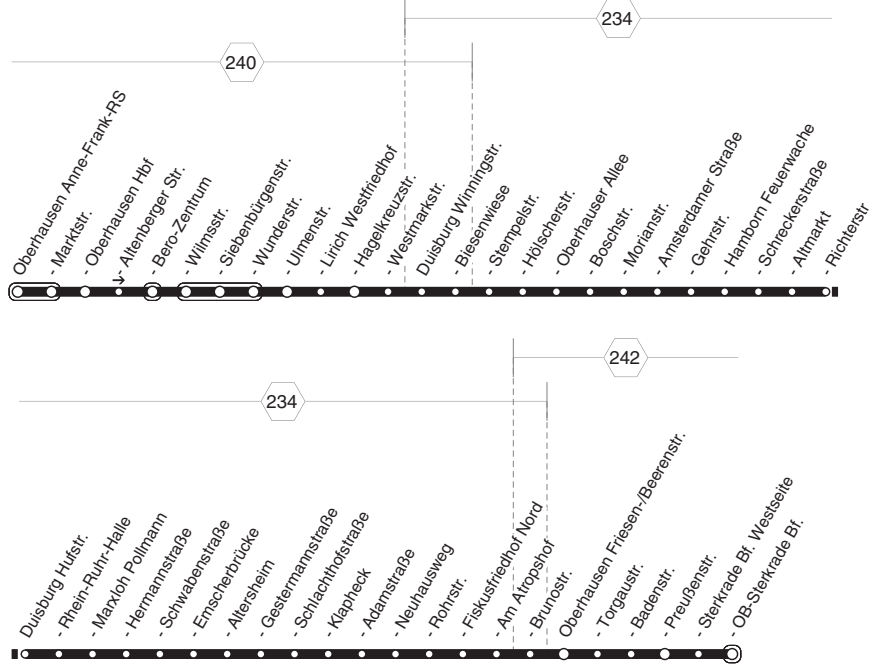

935

935

OB-A.-Frank-Realsch. - OB- Hbf. -
 DU-Neumühl - DU-Hamborn - OB-Sterkr. Bf. 
 und zurück

935

montags bis freitags

samstags

Haltestellen	Abfahrtszeiten														
Oberhausen Anne-Frank-RS	6.04	20.04					5.56	15.56							
- Marktstr. (Bstg 2)	06	06					58	58							
- Oberhausen Hbf (Bstg 6)	6.08	20.08					6.00	16.00							
- Oberhausen Hbf (Bstg 5)			21.01	22.01	23.01				17.01	22.01 23.01					
- Bero-Zentrum (Bstg 2)	6.11	20.11	04	04	04		6.03	16.03	04	04 04					
- Wilmsstr.	13	13	06	06	06		05	05	06	06 06					
- Siebenbürgenstr.	14	14	07	07	07		06	06	07	07 07					
- Ulmenstr.	17	17	09	09	09		09	09	09	09 09					
- Lirich Westfriedhof	19	19	11	11	11		11	11	11	11 11					
- Westmarkstr.	21	21	13	13	13		13	13	13	13 13					
Duisburg Biesenwiese (Bstg 2)	25	25	16	16	16		17	17	16	16 16					
- Hölscherstr. (Bstg 2)	26	26	17	17	17		18	18	17	17 17					
- Oberhauser Allee (Bstg 2)	27	27	18	18	18		19	19	18	18 18					
- Morianstr. (Bstg 4)	28	28	19	19	19		20	20	19	19 19					
- Amsterdamer Straße (Bstg 4)	30	30	20	20	20		22	22	20	20 20					
- Gehrstr. (Bstg 2)	32	alle	32	22	22		24	alle	24	22 22 22					
- Schreckerstraße (Bstg 2)	5.36	36	60	36	25	25	23.25	5.28	28	60	28	25	alle	25	23.25
- Altmarkt (Bstg 1)	38	38	Min.	38	26	26		30	30	Min.	30	26	60	26	
- Richterstr. (Bstg 2)	39	39		39	27	27		31	31		31	27	Min.	27	
- Rhein-Ruhr-Halle (Bstg 6)	41	41		41	28	28		33	33		33	28		28	
- Marxloh Pollmann (Bstg 6)	44	44		44	30	30		36	36		36	30		30	
- Hermannstraße (Bstg 4)	47	47		47	33	33		39	39		39	33		33	
- Altersheim (Bstg 4)	51	51		51	36	36		43	43		43	36		36	
- Gestermannstraße (Bstg 2)	51	51		51	36	36		43	43		43	36		36	
- Klapheck (Bstg 4)	53	53		53	38	38		45	45		45	38		38	
- Neuhausweg (Bstg 2)	56	56		56	40	40		48	48		48	40		40	
- Rohrstr. (Bstg 2)	57	57		57	41	41		49	49		49	41		41	
- Fiskusfriedhof Nord (Bstg 2)	58	58		58	42	42		50	50		50	42		42	
- Brunostr. (Bstg 2)	59	59		59	43	43		51	51		51	43		43	
Oberhausen Friesen-/Beerenstr.	6.00	7.00	21.00	44	44		52	52	52	44	44				
- Preußenstr.	03	03	03	47	47		55	55	55	47	47				
- Sterkrade Bf. Westseite	04	04	04	48	48		56	56	56	48	48				
- OB-Sterkrade Bf. (Bstg 5)	6.06	7.06	21.06	21.50	22.50		5.58	6.58	16.58	17.50	22.50				