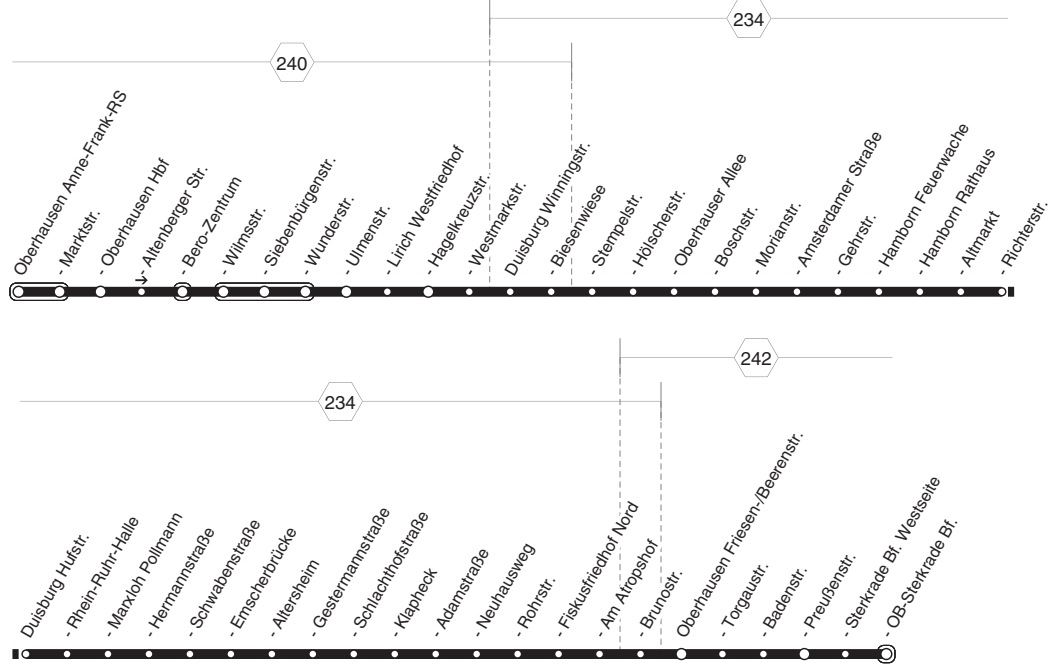

**935****935**

**OB-A.-Frank-Realsch. - OB- Hbf. -
DU-Neumühl - DU-Hamborn - OB-Sterkr. Bf. und zurück**

935

**935****montags bis freitags****samstags**

Haltstellen	Abfahrtszeiten														
Oberhausen Anne-Frank-RS	6.04	20.04					5.56	15.56							
- Marktstr. (Bstg 2)	06	06					58	58							
- Oberhausen Hbf (Bstg 6)	6.08	20.08					6.00	16.00							
- Oberhausen Hbf (Bstg 5)))	21.01	22.01	23.01))	17.01	22.01	23.01					
- Bero-Zentrum (Bstg 2)	6.11	20.11	04	04	04	6.03	16.03	04	04	04					
- Wilmsstr.	13	13	06	06	06	05	05	06	06	06					
- Siebenbürgenstr.	14	14	07	07	07	06	06	07	07	07					
- Ulmenstr.	17	17	09	09	09	09	09	09	09	09					
- Lirich Westfriedhof	19	19	11	11	11	11	11	11	11	11					
- Westmarkstr.	21	21	13	13	13	13	13	13	13	13					
Duisburg Biesenwiese (Bstg 2)	25	25	16	16	16	17	17	16	16	16					
- Hölscherstr. (Bstg 2)	26	26	17	17	17	18	18	17	17	17					
- Oberhauser Allee (Bstg 2)	27	27	18	18	18	19	19	18	18	18					
- Morianstr. (Bstg 4)	28	28	19	19	19	20	20	19	19	19					
- Amsterdamer Straße (Bstg 4)	30	30	20	20	20	22	22	20	20	20					
- Gehrstr. (Bstg 2)	32	alle	32	22	22	24	alle	24	22	22					
- Hamborn Rathaus (Bstg 6)	5.36	36	60	36	25	25	23.25	5.28	28	60	28	25	alle	25	23.25
- Altmarkt (Bstg 2)	38	38	Min.	38	26	26	30	30	Min.	30	26	60	26		
- Richterstr. (Bstg 2)	39	39		39	27	27	31	31		31	27	Min.	27		
- Rhein-Ruhr-Halle (Bstg 4)	41	41		41	28	28	33	33		33	28		28		
- Marxloh Pollmann (Bstg 6)	44	44		44	30	30	36	36		36	30		30		
- Hermannstraße (Bstg 4)	47	47		47	33	33	39	39		39	33		33		
- Altersheim (Bstg 2)	51	51		51	36	36	43	43		43	36		36		
- Gestermannstraße (Bstg 2)	51	51		51	36	36	43	43		43	36		36		
- Klapheck (Bstg 2)	53	53		53	38	38	45	45		45	38		38		
- Neuhausweg (Bstg 2)	56	56		56	40	40	48	48		48	40		40		
- Rohrstr. (Bstg 2)	57	57		57	41	41	49	49		49	41		41		
- Fiskusfriedhof Nord (Bstg 2)	58	58		58	42	42	50	50		50	42		42		
- Brunostr. (Bstg 2)	59	59		59	43	43	51	51		51	43		43		
Oberhausen Friesen-/Beerenstr.	6.00	7.00	21.00	44	44		52	52	52	44	44				
- Preußenstr.	03	03	03	47	47		55	55	55	47	47				
- Sterkrade Bf. Westseite	04	04	04	48	48		56	56	56	48	48				
- OB-Sterkrade Bf. (Bstg 5)	6.06	7.06	21.06	21.50	22.50		5.58	6.58	16.58	17.50	22.50				