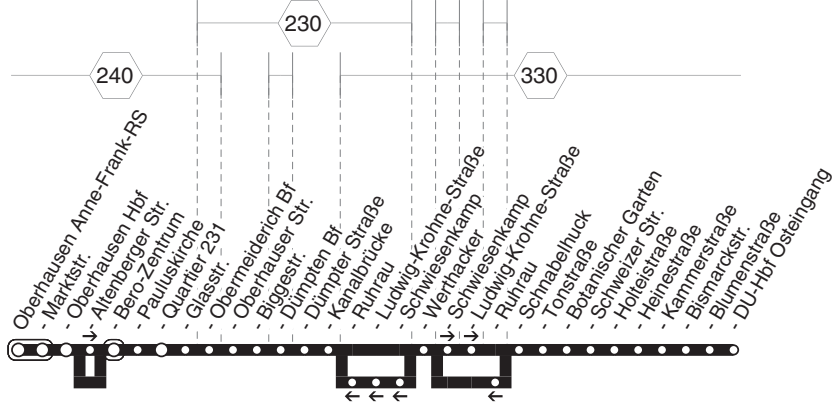

939

939

STOAG  
DVG

Anne-Frank-RS - OB-Hbf. - DU-Oberm. Bf.  
Neudorf - DU-Hbf. Osteing.  
und zurück

939

**939****montags bis freitags****samstags**

Haltestellen	Abfahrtszeiten											
	montags bis freitags					samstags						
Oberhausen Anne-Frank-RS	5.15	19.15	20.15	21.15	22.15	5.15	19.15	20.15	21.15	22.15		
- Marktstr. (Bstg 2)	17	17	17	17	17	17	17	17	17	17		
- Oberhausen Hbf (Bstg 6)	4.19	19	19	19	19	4.19	19	19	19	19		
- Altenberger Str.	21	21	21	21	21	21	21	21	21	21		
- Bero-Zentrum (Bstg 2)	22	22	22	22	22	22	22	22	22	22		
- Quartier 231	25	25	25	25	25	25	25	25	25	25		
- Glasstr.	26	26	26	26	26	26	26	26	26	26		
- Obermeiderich Bf (Bstg 1)	28	28	28	28	28	28	28	28	28	28		
- Oberhauser Str. (Bstg 1)	29	29	29	29	29	29	29	29	29	29		
- Biggestr. (Bstg 1)	29	29	29	29	29	29	29	29	29	29		
- Dümpten Bf (Bstg 1)	30	30	30	30	30	30	30	30	30	30		
- Kanalbrücke (Bstg 1)	33	34	alle	34	33	33	33	33	33	33		
- Werthacker (Bstg 1)	40	41	60	41	40	40	40	40	40	40		
- Schwiesenkamp (Bstg 1)	41	42	Min.	42	41	41	41	41	41	41		
- Ludwig-Krohne-Straße (Bstg 1)	43	44	44	43	43	43	43	43	43	43		
- Schnäbelhuck (Bstg 3)	45	46	46	45	45	45	45	45	45	45		
- Tonstraße (Bstg 1)	46	47	47	46	46	46	46	46	46	46		
- Botanischer Garten (Bstg 1)	47	47	47	47	47	47	47	47	47	47		
- Schweizer Str. (Bstg 6)	48	48	48	48	48	48	48	48	48	48		
- Holteistraße (Bstg 1)	49	49	49	49	49	49	49	49	49	49		
- Heinestraße (Bstg 1)	50	51	51	50	50	50	50	50	50	50		
- Kammerstraße (Bstg 6)	51	52	52	51	51	51	51	51	51	51		
- Bismarckstr. (Bstg 4)	53	54	54	53	53	53	53	53	53	53		
- Blumenstraße (Bstg 2)	54	55	55	54	54	54	54	54	54	54		
- DU-Hbf Osteingang (Bstg 2)	56	57	57	56	56	56	56	56	56	56		
- DU-Hbf Osteingang (Bstg 3)	4.57	5.58	19.58	20.57	21.57	22.57	4.57	5.58	19.58	20.57	21.57	22.57