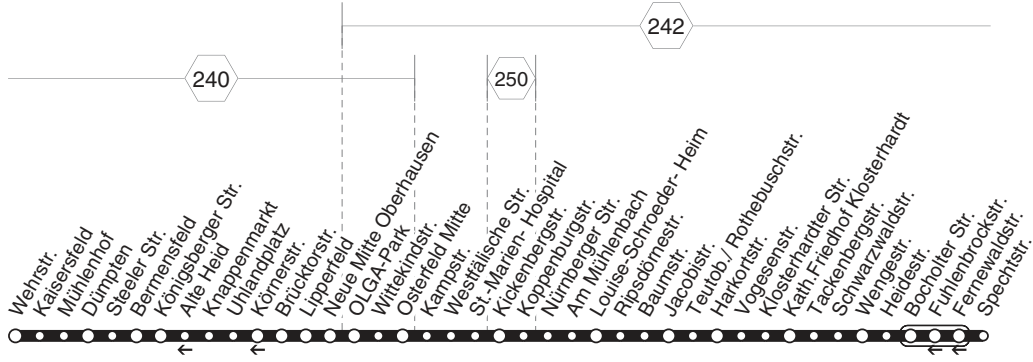

953

953

STOAG

Wehrstr. - Dümpten - Knappenmarkt -
Neue Mitte - Tackenberg - Spechtstr.
und zurück

953

**953****montags bis freitags****samstags**

| Haltstellen | Abfahrtszeiten | | | | | | | | | | | | | | | |
|----------------------------------|----------------|-------------|--------------|--------------|--------------|--------------|--------------|--------------|-------------|--------------|--------------|--------------|--------------|--------------|--------------|--------------|
| Oberhausen Wehrstr. (Bstg 1) | 5.27 | 6.24 | 18.24 | 19.27 | 20.27 | 21.27 | 22.27 | 6.24 | 7.24 | 18.24 | 19.27 | 20.27 | 21.27 | 22.27 | | |
| - Mühlenhof | 29 | 26 | 26 | 29 | 29 | 29 | 29 | 26 | 26 | 26 | 29 | 29 | 29 | 29 | | |
| - Dümpten | 30 | 27 | 27 | 30 | 30 | 30 | 30 | 27 | 27 | 27 | 30 | 30 | 30 | 30 | | |
| - Steeler Str. | 32 | 29 | 29 | 32 | 32 | 32 | 32 | 29 | 29 | 29 | 32 | 32 | 32 | 32 | | |
| - Bermensfeld | 33 | 30 | 30 | 33 | 33 | 33 | 33 | 30 | 30 | 30 | 33 | 33 | 33 | 33 | | |
| - Königsberger Str. | 34 | 32 | 32 | 34 | 34 | 34 | 34 | 31 | 31 | 31 | 34 | 34 | 34 | 34 | | |
| - Knappenmarkt (Bstg 1) | 35 | 33 | 33 | 35 | 35 | 35 | 35 | 32 | 32 | 32 | 35 | 35 | 35 | 35 | | |
| - Uhländplatz | 36 | 34 | 34 | 36 | 36 | 36 | 36 | 33 | 33 | 33 | 36 | 36 | 36 | 36 | | |
| - Brücktorstr. | 38 | 36 | 36 | 38 | 38 | 38 | 38 | 35 | 35 | 35 | 38 | 38 | 38 | 38 | | |
| - Lipperfeld (Bstg 1) | 39 | 38 | 38 | 39 | 39 | 39 | 39 | 36 | 36 | 36 | 39 | 39 | 39 | 39 | | |
| - Neue Mitte Oberhausen (Bstg 1) | 40 | 39 | 39 | 40 | 40 | 40 | 40 | 37 | 37 | 37 | 40 | 40 | 40 | 40 | | |
| - OLGA-Park (Bstg 1) | 42 | 41 | 41 | 42 | 42 | 42 | 42 | 39 | 39 | 39 | 42 | 42 | 42 | 42 | | |
| - Wittekindstr. | 44 | 43 | 43 | 44 | 44 | 44 | 44 | 41 | 41 | 41 | 44 | 44 | 44 | 44 | | |
| - Osterfeld Mitte (Bstg 2) an | 5.45 | 6.44 | 18.44 | 19.45 | 20.45 | 21.45 | 22.45 | 6.42 | 7.42 | 18.42 | 19.45 | 20.45 | 21.45 | 22.45 | | |
| - Osterfeld Mitte (Bstg 2) ab | 5.45 | 6.44 | alle 60 | 18.44 | 19.45 | 20.45 | 21.45 | 22.45 | 6.42 | 7.44 | alle 60 | 18.44 | 19.45 | 20.45 | 21.45 | 22.45 |
| - Kampfstr. | 46 | 45 | 45 | 46 | 46 | 46 | 46 | 43 | 45 | 45 | 46 | 46 | 46 | 46 | | |
| - Westfälische Str. | 47 | 46 | Min. | 46 | 47 | 47 | 47 | 44 | 46 | Min. | 46 | 47 | 47 | 47 | | |
| - St.-Marien- Hospital | 48 | 47 | 47 | 48 | 48 | 48 | 48 | 45 | 47 | 47 | 48 | 48 | 48 | 48 | | |
| - Kickenbergstr. | 49 | 48 | 48 | 49 | 49 | 49 | 49 | 46 | 48 | 48 | 49 | 49 | 49 | 49 | | |
| - Koppenburgstr. | 50 | 49 | 49 | 50 | 50 | 50 | 50 | 47 | 49 | 49 | 50 | 50 | 50 | 50 | | |
| - Nürnberger Str. | 51 | 50 | 50 | 51 | 51 | 51 | 51 | 48 | 50 | 50 | 51 | 51 | 51 | 51 | | |
| - Louise-Schroeder- Heim | 52 | 52 | 52 | 52 | 52 | 52 | 52 | 49 | 52 | 52 | 52 | 52 | 52 | 52 | | |
| - Ripsdörmstr. | 53 | 53 | 53 | 53 | 53 | 53 | 53 | 50 | 53 | 53 | 53 | 53 | 53 | 53 | | |
| - Jacobistr. | 55 | 55 | 55 | 55 | 55 | 55 | 55 | 52 | 55 | 55 | 55 | 55 | 55 | 55 | | |
| - Teutob./ Rothebuschstr. | 56 | 56 | 56 | 56 | 56 | 56 | 56 | 53 | 56 | 56 | 56 | 56 | 56 | 56 | | |
| - Harkortstr. (Bstg 3) | 57 | 57 | 57 | 57 | 57 | 57 | 57 | 54 | 57 | 57 | 57 | 57 | 57 | 57 | | |
| - Klosterhardter Str. | 59 | 59 | 59 | 59 | 59 | 59 | 59 | 56 | 59 | 59 | 59 | 59 | 59 | 59 | | |
| - Tackenbergstr. (Bstg 2) | 6.01 | 7.01 | 19.01 | 20.01 | 21.01 | 22.01 | 23.01 | 58 | 8.01 | 19.01 | 20.01 | 21.01 | 22.01 | 23.01 | | |
| - Schwarzwaldstr. | 03 | 03 | 03 | 03 | 03 | 03 | 03 | 7.00 | 03 | 03 | 03 | 03 | 03 | 03 | | |
| - Heidestr. | 05 | 05 | 05 | 05 | 05 | 05 | 05 | 02 | 05 | 05 | 05 | 05 | 05 | 05 | | |
| - Bochoiler Str. | 06 | 06 | 06 | 06 | 06 | 06 | 06 | 03 | 06 | 06 | 06 | 06 | 06 | 06 | | |
| - Spechtstr. | 6.07 | 7.07 | 19.07 | 20.07 | 21.07 | 22.07 | | 7.04 | 8.07 | 19.07 | 20.07 | 21.07 | 22.07 | | | |