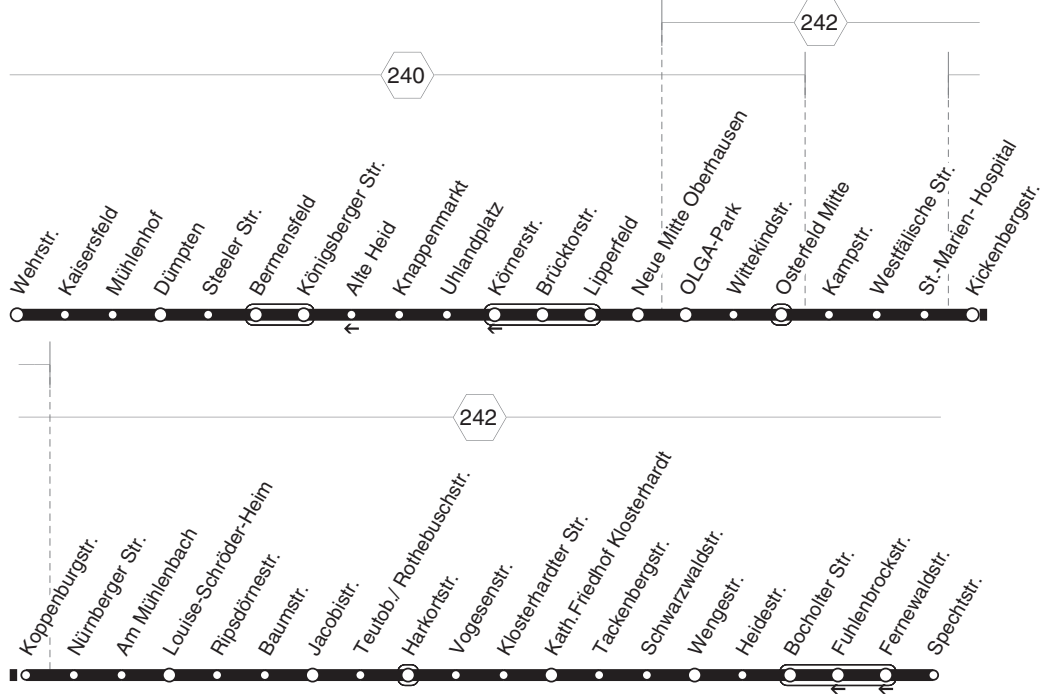

953

953

STOAG

Wehrstr. - Dümpten - Knappenmarkt -
Neue Mitte - Tackenberg - Spechtstr.
und zurück

953

953

montags bis freitags

samstags

Haltestellen	Abfahrtszeiten															
	montags bis freitags		montags bis freitags		montags bis freitags		montags bis freitags		montags bis freitags		montags bis freitags		samstags		samstags	
Oberhausen Wehrstr. (Bstg 5)	5.30	6.28	18.28	19.30	20.30	21.30	22.30	6.30	7.30	8.30	9.28	18.28	19.30	20.30	21.30	22.30
- Mühlenhof	32	30	30	32	32	32	32	32	32	32	30	30	32	32	32	32
- Dümpten	33	31	31	33	33	33	33	33	33	33	31	31	33	33	33	33
- Steeler Str.	35	33	33	35	35	35	35	35	35	35	33	33	35	35	35	35
- Bernensfeld	36	34	34	36	36	36	36	36	36	36	34	34	36	36	36	36
- Königsberger Str.	37	36	36	37	37	37	37	37	37	37	36	36	37	37	37	37
- Knappenmarkt (Bstg 1)	38	37	37	38	38	38	38	38	38	38	37	37	38	38	38	38
- Umlandplatz	39	38	38	39	39	39	39	39	39	39	38	38	39	39	39	39
- Brücktorstr.	41	40	40	41	41	41	41	41	41	41	40	40	41	41	41	41
- Lipperfeld (Bstg 1)	42	42	42	42	42	42	42	42	42	42	42	42	42	42	42	42
- Neue Mitte Oberhausen (Bstg 1)	43	43	43	43	43	43	43	43	43	43	43	43	43	43	43	43
- OLGA-Park (Bstg 1)	45	45	45	45	45	45	45	45	45	45	45	45	45	45	45	45
- Wittekindstr.	47	47	47	47	47	47	47	47	47	47	47	47	47	47	47	47
- Osterfeld Mitte (Bstg 2)	48	48	48	48	48	48	48	48	48	48	48	48	48	48	48	48
- Kampstr.	49	49	alle	49	49	49	49	49	49	49	alle	49	49	49	49	49
- Westfälische Str.	50	50	60	50	50	50	50	50	50	50	60	50	50	50	50	50
- St.-Marien- Hospital	51	51	Min.	51	51	51	51	51	51	51	Min.	51	51	51	51	51
- Kickenbergstr.	52	52	52	52	52	52	52	52	52	52	52	52	52	52	52	52
- Koppenburgstr.	53	53	53	53	53	53	53	53	53	53	53	53	53	53	53	53
- Nürnberger Str.	54	54	54	54	54	54	54	54	54	54	54	54	54	54	54	54
- Louise-Schröder-Heim	55	56	56	55	55	55	55	55	55	55	56	56	55	55	55	55
- Ripsdörmestr.	56	57	57	56	56	56	56	56	56	56	57	57	56	56	56	56
- Jacobistr.	58	59	59	58	58	58	58	58	58	58	59	59	58	58	58	58
- Teutob./ Rothebuschstr.	59	7.00	19.00	59	59	59	59	59	59	59	10.00	19.00	59	59	59	59
- Harkortstr. (Bstg 3)	6.00	01	01	20.00	21.00	22.00	23.00	7.00	8.00	9.00	01	01	20.00	21.00	22.00	23.00
- Klosterhardter Str.	02	03	03	02	02	02	02	02	02	02	03	03	02	02	02	02
- Tackenbergstr. (Bstg 2)	04	05	05	04	04	04	23.04	04	04	04	05	05	04	04	04	23.04
- Schwarzwaldstr.	06	07	07	06	06	06	06	06	06	06	07	07	06	06	06	06
- Heidestr.	08	09	09	08	08	08	08	08	08	08	09	09	08	08	08	08
- Bochohler Str.	09	10	10	09	09	09	09	09	09	09	10	10	09	09	09	09
- Spechtstr.	6.10	7.11	19.11	20.10	21.10	22.10	7.10	8.10	9.10	10.11	19.11	20.10	21.10	22.10		

953

STOAG

**Wehrstr. - Dümpten - Knappenmarkt -
Neue Mitte - Tackenberg - Spechtstr.**

953