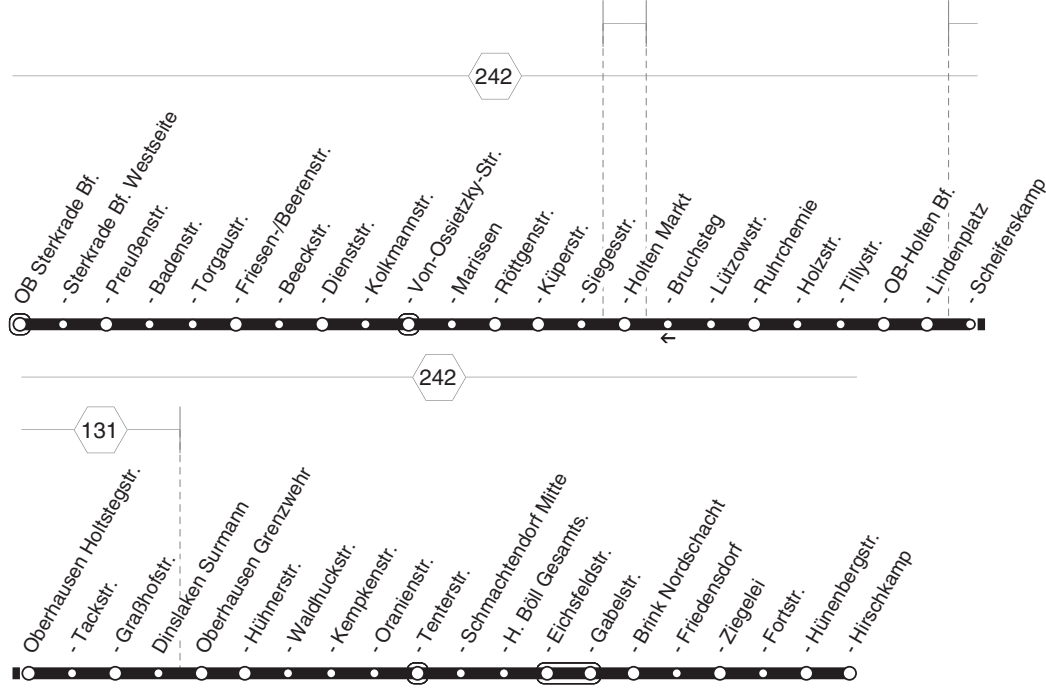

**954****954****STOAG**

Sterkrade Bf. - Biefang - Holten -
 Schmachtendorf - Friedensdorf - Hirschkamp
 und zurück

**954**

**954****montags bis freitags****samstags**

Haltestellen	Abfahrtszeiten													
	4.51	5.21	5.53	18.53	19.21	20.51	21.51	7.51	8.51	9.23	18.23	18.51	20.51	21.51
OB Sterkrade Bf. (Bstg 7)	4.51	5.21	5.53	18.53	19.21	20.51	21.51	7.51	8.51	9.23	18.23	18.51	20.51	21.51
- Preußenstr.	54	24	56	56	24	54	54	54	54	26	26	54	54	54
- Badenstr.	55	25	57	57	25	55	55	55	55	27	27	55	55	55
- Torgastr.	56	26	58	58	26	56	56	56	56	28	28	56	56	56
- Friesen-/Beerenstr.	57	27	59	59	27	57	57	57	57	29	29	57	57	57
- Beeckstr.	58	28	6.00	19.00	28	58	58	58	58	30	30	58	58	58
- Dienststr.	59	29	01	01	29	59	59	59	59	31	31	59	59	59
- Von-Ossietzky-Str.	5.01	31	03	03	31	21.01	22.01	8.01	9.01	33	33	19.01	21.01	22.01
- Röttgenstr.	02	32	04	04	32	02	02	02	02	34	34	02	02	02
- Küperstr.	03	33	05	05	33	03	03	03	03	35	35	03	03	03
- Siegesstr.	04	34	06	06	34	04	04	04	04	36	36	04	04	04
- Holten Markt (Bstg 1)	05	35	07	07	35	05	05	05	05	37	37	05	05	05
- Lützowstr.	07	37	09	alle	09	37	alle	07	07	39	alle	39	07	07
- Holzstr.	08	38	11	30	11	38	30	08	08	41	30	41	08	08
- OB-Holten Bf. (Bstg 4)	10	40	13	Min.	13	40	Min.	10	10	43	Min.	43	10	10
- Lindenplatz	12	42	15	15	42	12	12	12	12	45	45	12	12	12
- Scheiferskamp	13	43	16	16	43	13	13	13	13	46	46	13	13	13
- Holtstegstr.	15	45	18	18	45	15	15	15	15	48	48	15	15	15
- Graßhofstr.	16	46	19	19	46	16	16	16	16	49	49	16	16	16
Dinslaken Surmann	18	48	21	21	48	18	18	18	18	51	51	18	18	18
Oberhausen Waldhuckstr.	21	51	25	25	51	21	21	21	21	55	55	21	21	21
- Oranienstr.	22	52	26	26	52	22	22	22	22	56	56	22	22	22
- Schmachtendorf Mitte (Bstg 1)	24	54	28	28	54	24	24	24	24	58	58	24	24	24
- H. Böll Gesamts. (Bstg 1)	25	55	29	29	55	25	25	25	25	59	59	25	25	25
- Gabelstr.	27	57	31	31	57	27	27	27	27	10.01	19.01	27	27	27
- Friedensdorf	29	59	33	33	59	29	29	29	29	03	03	29	29	29
- Fortstr.	31	6.01	36	36	20.01	31	31	31	31	06	06	31	31	31
- Hirschkamp (Bstg 3)	5.34	6.04	6.40	19.40	20.04	21.34	22.34	8.34	9.34	10.10	19.10	19.34	21.34	22.34