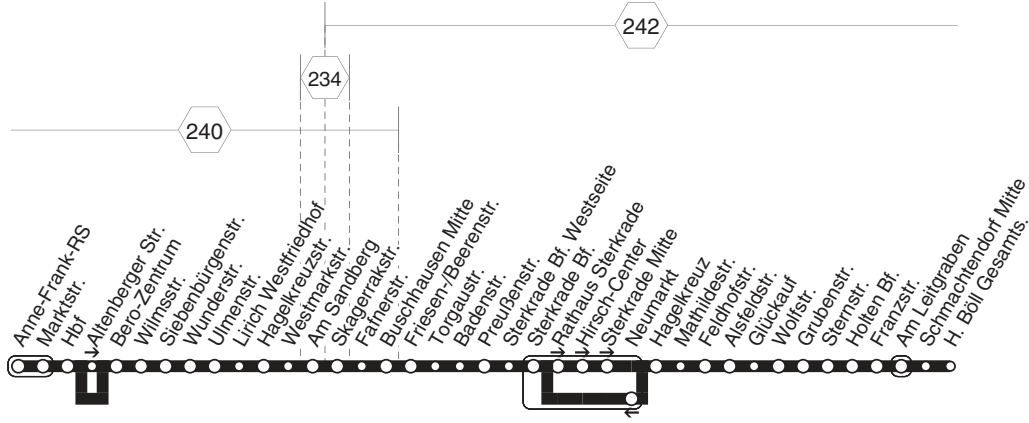

955

955

STOAG

A.-Frank-Realsch. - OB-Hbf. - Buschshn.
Sterkrade Bf. - Alsfeld - Heintr.-Böll-GS
und zurück

955

montags bis freitags

samstags

Haltestellen	Abfahrtszeiten									
	montags bis freitags		montags bis freitags			samstags		samstags		
Oberhausen Anne-Frank-RS	4.44	19.44				8.36	16.36			
- Marktstr. (Bstg 2)	46	46				38	38			
- Oberhausen Hbf (Bstg 6)	4.48	19.48				8.40	16.40			
- Oberhausen Hbf (Bstg 5)			20.31	21.31	22.31			17.31	21.31	22.31
- Altenberger Str.	4.50	19.50	33	33	33	8.42	16.42	33	33	33
- Bero-Zentrum (Bstg 2)	51	51	34	34	34	43	43	34	34	34
- Wilmsstr.	53	53	36	36	36	45	45	36	36	36
- Wunderstr.	55	55	38	38	38	47	47	38	38	38
- Ulmenstr.	57	57	39	39	39	49	49	39	39	39
- Lirich Westfriedhof	59	59	41	41	41	51	51	41	41	41
- Hagelkreuzstr.	5.00	20.00	42	42	42	7.52	52	42	42	42
- Westmarkstr.	01	01	43	43	43	53	53	43	43	43
- Am Sandberg	02	02	44	44	44	54	54	44	44	44
- Skagerrakstr.	04	04	46	46	46	56	56	46	46	46
- Buschhausen Mitte (Bstg 2)	06	06	48	48	48	58	58	48	48	48
- Friesen-/Beerenstr.	07	alle	07	49	49	59	59	alle	59	49
- Badenstr.	09	60	09	51	51	8.01	9.01	60	17.01	51
- Preußenstr.	10	Min.	10	52	52	02	02	Min.	02	52
- Sterkrade Bf. Westseite	11		11	53	53	03	03		03	53
- OB-Sterkrade Bf. (Bstg 3)	13		13	55	55	22.55	7.05	05	05	55
- Rathaus Sterkrade (Bstg 1)	15		15	57	57	07	07	07	07	57
- Hirsch-Center (Bstg 1)	16		16	58	58	08	08	08	08	58
- Sterkrade Mitte (Bstg 1)	17		17	59	59	09	09	09	09	59
- Hagelkreuz (Bstg 1)	19		19	21.00	22.00	10	11	11	11	18.00
- Mähldestr.	21		21	01	01	11	13	13	13	01
- Feldhofstr.	23		23	03	03	13	15	15	15	03
- Luchscenter	25		25	05	05	15	17	17	17	05
- Glückauf	27		27	06	06	16	19	19	19	06
- Grubenstr.	29		29	07	07	17	21	21	21	07
- OB-Holten Bf. (Bstg 2)	33		33	10	10	20	25	25	25	10
- Franzstr.	34		34	11	11	21	26	26	26	11
- Schmachendorf Mitte (Bstg 1)	37		37	14	14	24	29	29	29	14
- H. Böll Gesamts. (Bstg 3)	5.38		20.38	21.15	22.15	7.25	8.30	9.30	17.30	18.15