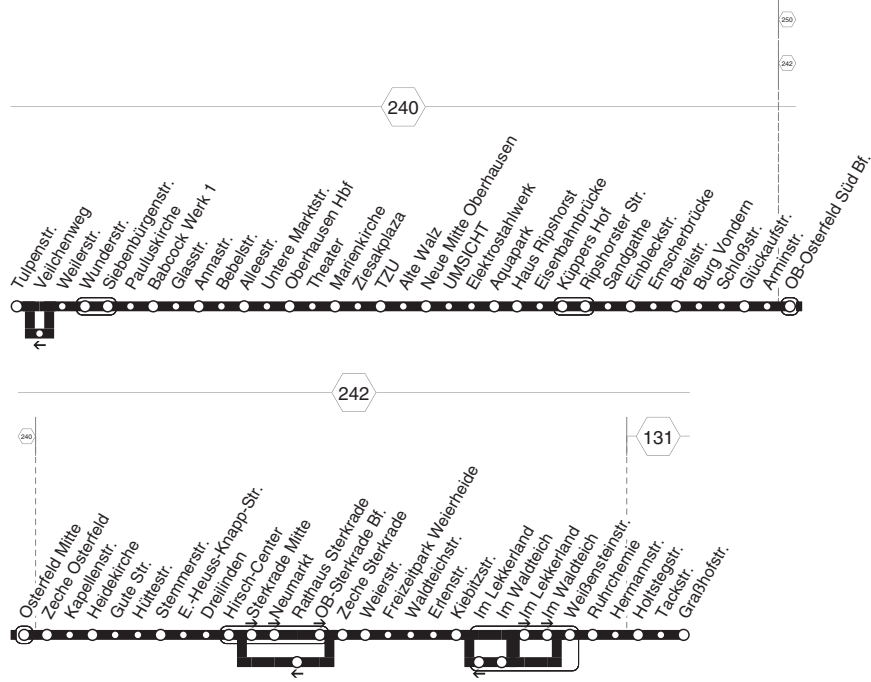

957

957

STOAG

Tulpenstr. - OB-Hbf. - OB-Borbeck - Osterf.-
Sterkrade Bf. - Weierheide - Gräbholststr.
und zurück

957

**957****montags bis freitags**

Haltestellen	Abfahrtszeiten													
Oberhausen Tulpenstr.	4.20	4.50	5.20	5.38	6.38	6.58	7.18	7.38	10.38	10.58	11.18	11.38	12.38	12.58
- Wunderstr.	22	52	22	41	41	7.01	21	41	41	11.01	21	41	41	13.01
- Pauluskirche	4.24	4.54	5.24	5.44	6.44	7.04	7.24	7.44	10.44	11.04	11.24	11.44	12.44	13.04
- Oberhausen Hbf (Bstg 10)														
- Oberhausen Hbf (Bstg 8)	4.33	5.03	5.33	5.55	6.55	7.15	7.35	7.55	10.55	11.15	11.35	11.55	12.55	13.15
- Theater	35	05	35	57	57	17	37	57	57	17	37	57	57	17
- Marienkirche	37	07	37	59	59	19	39	59	59	19	39	59	59	19
- Alte Walz (Bstg 2)	41	11	41	6.04	7.04	24	44	8.04	11.04	24	44	12.04	13.04	24
- Neue Mitte Oberhausen (Bstg 4)	43	13	43	06	06	26	46	06	06	26	46	06	06	26
- Haus Ripshorst	51	21	51	14	14	34	54	14	14	34	54	14	14	34
- Ripshorster Str.	55	25	55	18	18	38	58	18	18	38	58	18	18	38
- Einbleckstr.	57	27	57	21	21	41	8.01	21	21	41	12.01	21	21	41
- Emscherbrücke	59	29	59	23	23	43	03	23	23	43	03	23	23	43
- Breilstr.	5.00	30	6.00	24	24	44	04	24	alle	24	44	04	24	44
- Burg Vondern	01	31	01	26	26	46	06	26	20	26	46	06	26	46
- Arminstr.	03	33	03	28	28	48	08	28	Min.	28	48	08	28	48
- OB-Osterfeld Süd Bf.	4.35	05	35	05	30	alle	30	50	10	30	30	50	10	30
- Osterfeld Mitte (Bstg 2)	36	06	36	06	31	20	31	51	11	31	31	51	11	31
- Kapellenstr.	39	09	39	09	34	Min.	34	54	14	34	34	54	14	34
- Heidekirche	40	10	40	10	35	35	55	15	35	35	55	15	35	35
- Stemmerstr.	43	13	43	13	38	38	58	18	38	38	58	18	38	38
- E.-Heuss-Knapp-Str.	44	14	44	14	40	40	8.00	20	40	12.00	20	40	40	14.00
- Dreilinden	45	15	45	15	41	41	01	21	41	41	01	21	41	41
- Hirsch-Center (Bstg 1)	4.47	5.17	5.47	6.17	6.44	7.44	8.04	8.24	8.44	11.44	12.04	12.24	12.44	13.44
- OB-Sterkrade Bf. (Bstg 3)														
- OB-Sterkrade Bf. (Bstg 4)	4.51	5.21	5.51	6.21	6.49	7.49	8.09	8.29	8.49	11.49	12.09	12.29	12.49	13.49
- Weierstr.	56	26	56	26	54	54	14	34	54	54	14	34	54	54
- Freizeitpark Weierheide	57	27	57	27	55	55	15	35	55	55	15	35	55	55
- Waldteichstr.	58	28	58	28	56	56	16	36	56	56	16	36	56	56
- Kiebitzstr.	5.00	5.30	6.00	6.30	6.58	7.58	8.18	8.38	8.58	11.58	12.18	38	12.58	13.58
- Im Lekkerland												12.42		14.22
- Im Lekkerland	5.03	5.33	6.03	6.33	7.01	8.01		9.01	alle	12.01		13.01		14.01
- Im Waldteich	04	34	04	34	02	02		02	60	02		02		02
- Tackstr.	09	39	09	39	07	07		07	Min.	07		07		07
- Graßhofstr.	5.10	5.40	6.10	6.40	7.08	8.08		9.08		12.08		13.08		14.08