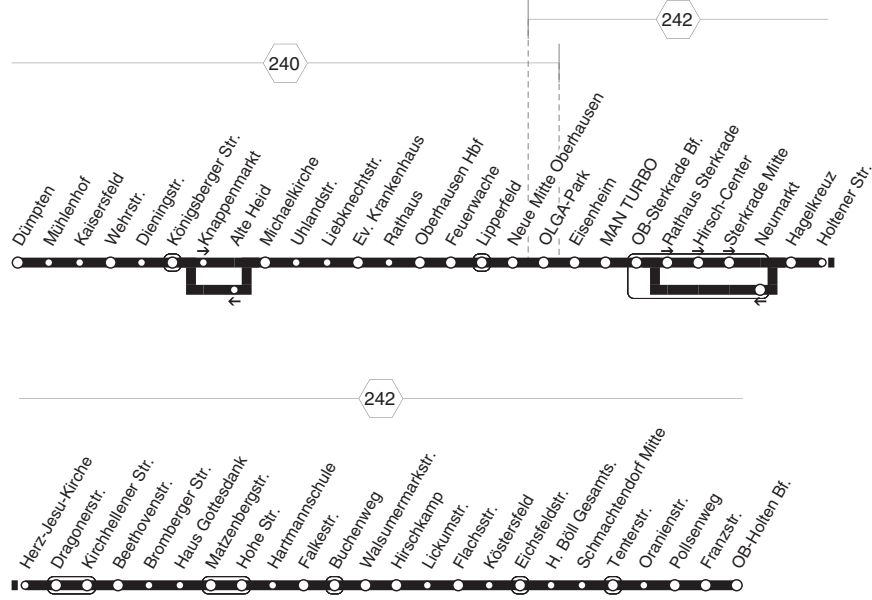

960

960

STOAG

Dünpten - Wehrstr. - OB-Hbf. - Neue Mitte -
Sterkrade Bf. - Königshardt - Holten Bf.
und zurück

960

**960****montags bis freitags**

Haltstellen	Abfahrtszeiten									
Oberhausen Dümpten	4.19	5.19	5.43	18.43	19.19	21.19	21.49	22.19		
- Kaisersfeld	22	22	46	46	22	22	52	22		
- Wehrstr. (Bstg 3)	23	23	48	48	23	23	53	23		
- Dieningstr.	24	24	49	49	24	24	54	24		
- Knappenmarkt (Bstg 1)	27	27	52	52	27	27	57	27		
- Uhländstr.	29	29	55	55	29	29	59	29		
- Rathaus (Bstg 1)	4.34	5.34	6.00	19.00	19.34	21.34	22.04	34		
- Oberhausen Hbf (Bstg 5)								22.36		
- Oberhausen Hbf (Bstg 1)	4.36	5.36	6.02	19.02	19.36	21.36	22.06			
- Feuerwache (Bstg 1)	38	38	04	04	38	38	08			
- Lipperfeld (Bstg 1)	40	40	06	06	40	40	10			
- Neue Mitte Oberhausen (Bstg 1)	41	41	07	07	41	41	11			
- OLGA-Park (Bstg 1)	43	43	09	09	43	43	13			
- Eisenheim	44	44	10	10	44	44	14			
- MAN TURBO (Bstg 1)	45	45	11	11	45	45	15			
- OB-Sterkrade Bf. (Bstg 6)	47	47	13	alle	13	47	alle	47	17	
- Rathaus Sterkrade (Bstg 1)	49	49	16	20	16	49	30	49	19	
- Hirsch-Center (Bstg 1)	50	50	17	Min.	17	50	Min.	50	20	
- Sterkrade Mitte (Bstg 1)	51	51	18		18	51		51	21	
- Hagelkreuz (Bstg 1)	52	52	20		20	52		52	22	
- Dragonerstr.	56	56	24		24	56		56	26	
- Beethovenstr.	59	59	27		27	59		59	29	
- Haus Gottesdank	5.00	6.00	30		30	20.00		22.00	30	
- Hohe Str.	01	01	32		32	01		01	31	
- Falkestr. (Bstg 1)	03	03	34		34	03		03	33	
- Buchenweg	05	05	36		36	05		05	35	
- Hirschkamp (Bstg 1)	07	07	38		38	07		07	37	
- Köstersfeld	10	10	41		41	10		10	40	
- H. Böll Gesamts. (Bstg 2)	12	12	43		43	12		12	22.42	
- Schmachtendorf Mitte (Bstg 2)	13	13	44		44	13		13		
- Oranienstr.	15	15	46		46	15		15		
- Pollsenweg	15	15	47		47	15		15		
- OB-Holten Bf. (Bstg 1)	17	17	50		50	17		17		
- OB-Holten Bf. (Bstg 6)	5.17	6.17	6.50	19.50	20.17	22.17				