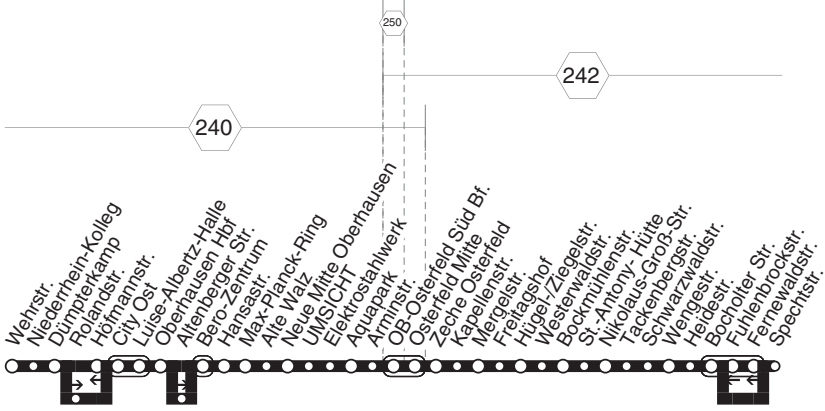

961

961

STOAG

Wehrstr. - OB-Hbf. - Neue Mitte - Osterfeld - Tackenberg - Spechtstr. und zurück

961

montags bis freitags

samstags

Haltestellen	Abfahrtszeiten													
	montags bis freitags							samstags						
Oberhausen Wehrstr. (Bstg 2)	5.00	6.00	6.58	18.58	20.00	21.00	22.00	7.00	8.00	8.58	17.58	19.00	22.00	
- Niederrhein-Kolleg	01	01	59	59	01	01	01	01	01	59	59	01	01	
- Dümpterkamp	02	02	7.00	19.00	02	02	02	02	02	9.00	18.00	02	02	
- City Ost	06	06	04	04	06	06	06	06	06	04	04	06	06	
- Luise-Albertz-Halle	07	07	05	05	07	07	07	07	07	05	05	07	07	
- Oberhausen Hbf (Bstg 5)	09	09	07	07	09	09	09	09	09	07	07	09	09	
- Altenberger Str.	11	11	09	09	11	11	11	11	11	09	09	11	11	
- Bero-Zentrum (Bstg 2)	12	12	10	10	12	12	12	12	12	10	10	12	12	
- Max-Planck-Ring	17	17	16	16	17	17	17	17	17	16	16	17	17	
- Alte Walz (Bstg 2)	19	19	18	18	19	19	19	19	19	18	18	19	19	
- Neue Mitte Oberhausen (Bstg 4)	21	21	20	20	21	21	21	21	21	20	20	21	21	
- UMSICHT	24	24	23	23	24	24	24	24	24	23	23	24	24	
- Elektrostahlwerk	25	25	24	24	25	25	25	25	25	24	24	25	25	
- Aquapark (Bstg 2)	27	27	26	alle	26	27	27	27	27	26	alle	26	27	
- Arminstr.	29	29	28	60	28	29	29	29	29	28	60	28	29	
- OB-Osterfeld Süd Bf.	31	31	30	Min.	30	31	31	31	31	30	Min.	30	31	
- Osterfeld Mitte (Bstg 2)	34	34	33	33	34	34	34	34	34	33	33	34	34	
- Zeche Osterfeld	36	36	35	35	36	36	36	36	36	35	35	36	36	
- Kapellenstr.	37	37	36	36	37	37	37	37	37	36	36	37	37	
- Freitagshof	39	39	38	38	39	39	39	39	39	38	38	39	39	
- Westerwaldstr.	41	41	40	40	41	41	41	41	41	40	40	41	41	
- Bockmühlenstr.	42	42	41	41	42	42	42	42	42	41	41	42	42	
- St.-Antony- Hütte	43	43	42	42	43	43	43	43	43	42	42	43	43	
- Nikolaus-Groß-Str.	44	44	43	43	44	44	44	44	44	43	43	44	44	
- Tackenbergstr. (Bstg 2)	45	45	44	44	45	45	45	45	45	44	44	45	45	
- Schwarzwaldstr.	47	47	46	46	47	47	47	47	47	46	46	47	47	
- Heidestr.	49	49	48	48	49	49	49	49	49	48	48	49	49	
- Bochoiter Str.	50	50	49	49	50	50	50	50	50	49	49	50	50	
- Spechtstr.	5.51	6.51	7.50	19.50	20.51	21.51	22.51	7.51	8.51	9.50	18.50	19.51	22.51	