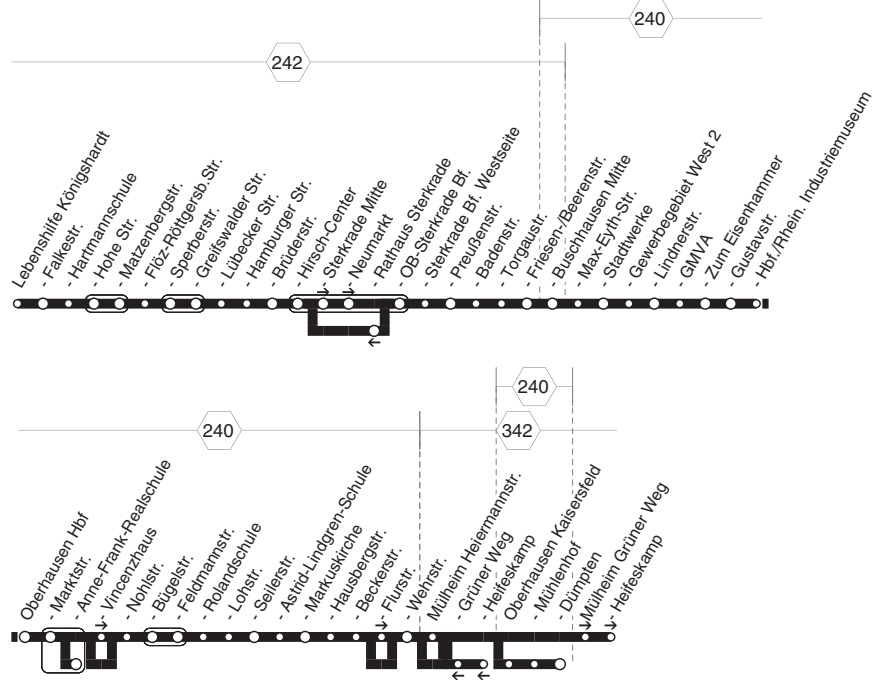

976

976

STOAG

Falkestr. - Sterkrade Bf. - Buschhausen -  
 OB-Hbf. - Wehrstr. - Dümpten - MH-Heidesk.   
 und zurück

976

**976****montags bis freitags**

Haltestellen	Abfahrtszeiten																	
						y			x									
Lebenshilfe Königshardt						12.18			14.58		15.38							
- Falkestr. (Bstg 2)	4.25	4.55	5.25	5.42		12.02	12.22	12.42	14.42	15.02	15.22	15.42	16.02		18.02	18.22	18.55	
- Hohe Str.	27	57	27	44		04	24	44	44	04	24	44	04		04	24	57	
- Flöz-Röttgersb.Str.	31	5.01	31	48		08	28	48	48	08	28	48	08		08	28	19.01	
- Greifswalder Str.	33	03	33	50		10	30	50	50	10	30	50	10		10	30	03	
- Hamburger Str.	36	06	36	53		13	33	53	53	13	33	53	13		13	33	06	
- Hirsch-Center (Bstg 1)	40	10	40	57		17	37	57	57	17	37	57	17		17	37	10	
- Sterkrade Mitte (Bstg 1)	41	11	41	58		18	38	58	58	18	38	58	18		18	38	11	
- OB-Sterkrade Bf. (Bstg 5) ab	4.45	5.15	5.45	6.03		12.23	12.43	13.03	15.03	15.23	15.43	16.03	16.23		18.23	18.43	19.15	
- Sterkrade Bf. Westseite	47	17	47	05		25	45	05	05	25	45	05	25		25	45	17	
- Badenstr.	49	19	49	07		27	47	07	07	27	47	07	27		27	47	19	
- Friesen-/Beerenstr.	51	21	51	09		29	49	09	09	29	49	09	29		29	49	21	
- Buschhausen Mitte (Bstg 4)	53	23	53	11		31	51	11	11	31	51	11	31		31	51	23	
- Stadtwerke	57	27	57	15		35	55	15	15	35	55	15	35		35	55	27	
- Lindnerstr.	59	29	59	18	alle	38	58	18	alle	18	38	58	18	38	alle	38	58	29
- Zum Eisenhammer	5.02	32	6.02	21	20	41	13.01	21	20	21	41	16.01	21	41	20	41	19.01	32
- Hbf./Rhein. Industriemuseum	05	35	05	24	Min.	44	04	24	Min.	24	44	04	24	44	Min.	44	04	35
- Oberhausen Hbf (Bstg 7) ab	5.07	5.37	6.07	6.29		12.49	13.09	13.29	15.29	15.49	16.09	16.29	16.49		18.49	19.09	19.37	
- Marktstr. (Bstg 1)	5.09	5.39	6.09	6.31		12.51	13.11	13.31	15.31	15.51	16.11	16.31	16.51		18.51	19.11	19.39	
- Anne-Frank-Realschule																		
- Feldmannstr.	5.14	5.44	6.14	6.37		12.57	13.17	13.37	15.37	15.57	16.17	16.37	16.57		18.57	19.17	19.44	
- Rolandschule	15	45	15	38		58	18	38	38	58	18	38	58		58	18	45	
- Seilerstr.	17	47	17	41		13.01	21	41	41	16.01	21	41	17.01		19.01	21	47	
- Markuskirche	20	50	20	44		04	24	44	44	04	24	44	04		04	24	50	
- Beckerstr.	22	52	22	6.46		13.06	13.26	13.46	15.46	16.06	16.26	16.46	17.06		19.06	26	19.52	
- Wehrstr. (Bstg 2)	5.24	5.54	6.24															
- Wehrstr. (Bstg 1)				6.48		13.08	13.28	13.48	15.48	16.08	16.28	16.48	17.08		19.08		19.54	
- Kaisersfeld																		
- Dümpten																		
- Mülheim Heifesekamp (Bstg 1)			6.55			13.15	13.35	13.55	15.55	16.15	16.35	16.55	17.15		19.15		20.01	