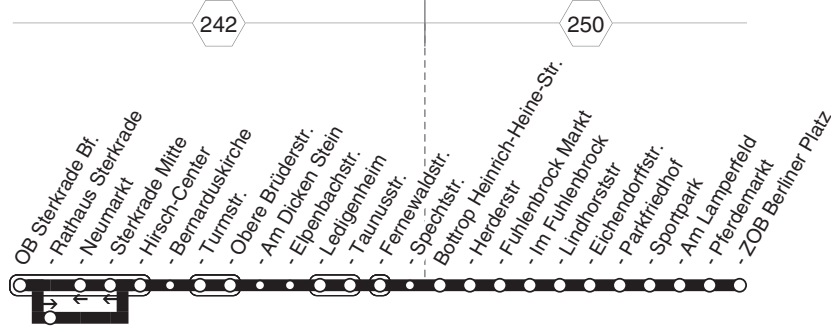

979

STOAG

979

OB Sterkrade Bf. - BOT-Fuhlenbrock -
ZOB Berliner Platz
und zurück

979

montags bis freitags

Haltestellen	Abfahrtszeiten						
OB Sterkrade Bf. (Bstg 7)	4.48	5.18	5.48	6.04	18.44	19.18	23.48
- Rathaus Sterkrade (Bstg 1)	49	19	49	06	46	19	49
- Hirsch-Center (Bstg 2)	50	20	50	07	47	20	50
- Bernarduskirche	52	22	52	09	49	22	52
- Turmstr.	53	23	53	11	51	23	53
- Obere Brüderstr.	54	24	54	12	52	24	54
- Am Dicken Stein	55	25	55	13	53	25	55
- Elpenbachstr.	56	26	56	14	54	26	56
- Ledigenheim	57	27	57	15	55	27	57
- Taunusstr.	58	28	58	16	56	28	58
- Fernewaldstr.	59	29	59	17	alle	29	alle
- Spechtstr.	5.00	30	6.00	18	20	58	30
Bottrop Heinrich-Heine-Str.	01	31	01	19	Min.	59	31
- Herderstr	02	32	02	20	19.00	32	02
- Fuhlenbrock Markt	03	33	03	21	01	33	03
- Im Fuhlenbrock	04	34	04	22	02	34	04
- Lindhorststr	05	35	05	24	04	35	05
- Eichendorffstr.	06	36	06	25	05	36	06
- Parkfriedhof	08	38	08	27	07	38	08
- Sportpark	09	39	09	28	08	39	09
- Am Lamperfeld	10	40	10	30	10	40	10
- Pferdemarkt	11	41	11	33	13	41	11
- ZOB Berliner Platz	5.13	5.43	6.13	6.35	19.15	19.43	0.13