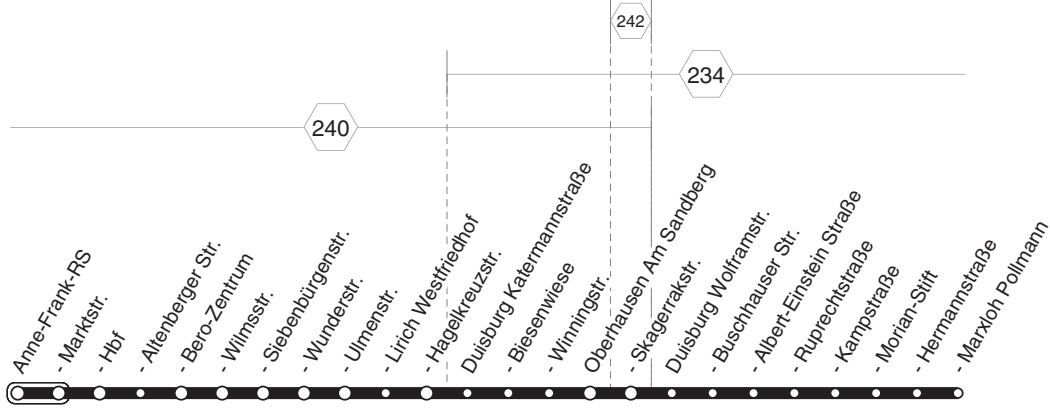

995

995

DB  
Rheinland

OB-Anne-Frank-Realschule - OB-Hbf.  
OB-Lirich - DU-Neumühl - DU-Marxloh  
und zurück

995

montags bis freitags

samstags

Haltestellen	Abfahrtszeiten			
	montags bis freitags		samstags	
Anne-Frank-RS	4.24	19.24	6.16	15.16
- Marktstr. (Bstg 2)	26	26	18	18
- Hbf (Bstg 6)	28	28	20	20
- Altenberger Str.	30	30	22	22
- Bero-Zentrum (Bstg 2)	31	31	23	23
- Wilmsstr.	33	33	25	25
- Siebenbürgenstr.	34	34	26	26
- Wunderstr.	35	35	27	27
- Ulmenstr.	37	37	29	29
- Lirich Westfriedhof	39	39	31	31
- Hagelkreuzstr.	40	alle 40	32	alle 32
Duisburg Katernmannstraße	41	60 41	33	60 33
- Biesenwiese (Bstg 1)	42	Min. 42	34	Min. 34
- Winningstr. (Bstg 1)	43	43	35	35
Oberhausen Am Sandberg	45	45	37	37
- Skagerrakstr.	47	47	39	39
Duisburg Wolframstr. (Bstg 1)	48	48	40	40
- Buschhauser Str. (Bstg 1)	49	49	41	41
- Albert-Einstein Straße (Bstg 1)	51	51	43	43
- Ruprechtstraße (Bstg 1)	53	53	45	45
- Kampstraße (Bstg 3)	58	58	50	50
- Morian-Stift (Bstg 2)	5.00	20.00	52	52
- Hermannstraße (Bstg 3)	04	04	56	56
- Marxloh Pollmann (Bstg 6)	5.06	20.06	6.58	15.58