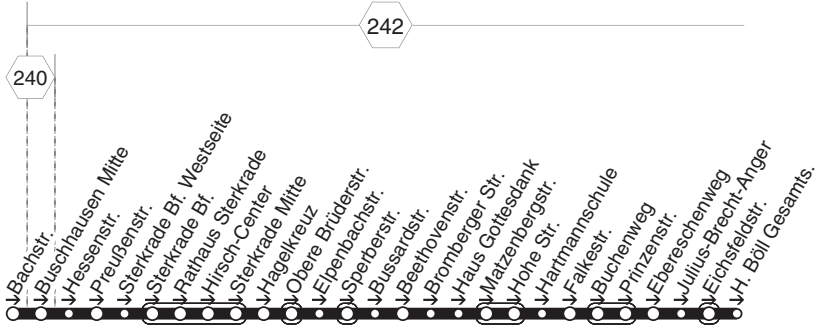

408**STOAG****Heinr. Böll GS - Sterkrade Bf. - OB Hbf. -
Lirich - OB-Hbf. - Bertha v. Suttner Gymn.****408**

STOAG

Heinr. Böll GS - Sterkrade Bf. - OB Hbf. -
Lirich - OB-Hbf. - Bertha v. Suttner Gymn.

408

408

- Liebknechtstr.	7.58
- Bertha v. Sutt. Gymn.	8.00

78 = nicht während der Schulferien

409

**409****montags bis freitags**

Haltestellen	Abfahrtszeiten
	78
Oberhausen Bachstr.	7.11
- Buschhausen Mitte (Bstg 2)	13
- Hessenstr.	15
- Preußenstr.	17
- Sterkrade Bf. Westseite	18
- OB-Sterkrade Bf. (Bstg 3)	20
- Rathaus Sterkrade (Bstg 1)	22
- Hirsch-Center (Bstg 1)	23
- Sterkrade Mitte (Bstg 1)	24
- Hagelkreuz (Bstg 1)	26
- Obere Brüderstr.	31
- Elpenbachstr.	33
- Sperberstr.	34
- Bussardstr.	35
- Beethovenstr.	36
- Bromberger Str.	37
- Haus Gottesdank	38
- Matzenbergstr.	39
- Hohe Str.	40
- Hartmannschule	41
- Falkestr. (Bstg 1)	42
- Buchenweg	44
- Prinzenstr.	46
- Ebereschenweg	47
- Julius-Brecht-Anger	48
- Eichsfeldstr.	49
- H. Böll Gesamts. (Bstg 2)	7.50

78 = nicht während der Schulferien**409****STOAG**

Bachstr. - Sterkrade Bf. - Hagelkreuz -
 Matzenbergstr. - Falkestr. - Heinr. Böll GS

**409**

410

410

STOAG

Kleekamp - Sterkrade Bf. - Neue Mitte -
OB Hbf. - Rolanddamm - Wehrstr.