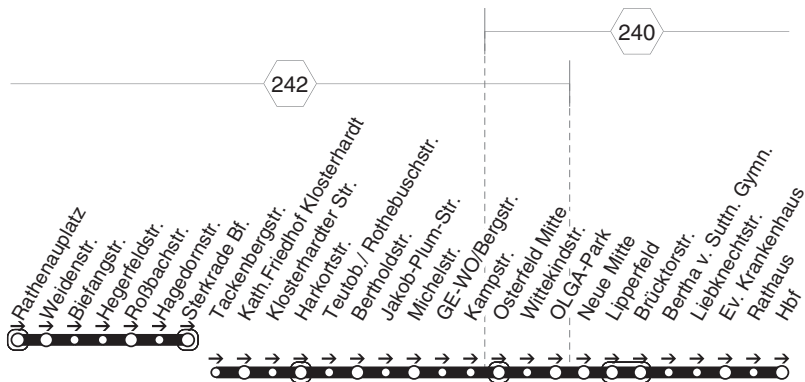

78 = nicht während der Schulferien**409****STOAG**

Bachstr. - Sterkrade Bf. - Hagelkreuz -
 Matzenbergstr. - Falkestr. - Heinr. Böll GS

**409**

410

410

STOAG

Kleekamp - Sterkrade Bf. - Neue Mitte -
OB Hbf. - Rolanddamm - Wehrstr.

410

**410****montags bis freitags**

Haltestellen	Abfahrtszeiten
	78
Oberhausen Kleekamp	7.13
- Kleekamp/ Fernewaldstr.	14
- Taunusstr.	18
- Ledigenheim	18
- Elpenbachstr.	19
- Am Dicken Stein	20
- Obere Brüderstr.	22
- Turmstr.	23
- Bernarduskirche	24
- Hirsch-Center (Bstg 1)	26
- Sterkrade Mitte (Bstg 1)	27
- Neumarkt (Bstg 3)	29
- OB-Sterkrade Bf. (Bstg 4)	31
- MAN TURBO (Bstg 2)	33
- Eisenheim	34
- OLGA-Park (Bstg 2)	35
- Neue Mitte Oberhausen (Bstg 2)	37
- Lipperfeld (Bstg 2)	38
- Feuerwache (Bstg 2)	40
- Oberhausen Hbf (Bstg 7)	42
- Marktstr. (Bstg 1)	44
- Blücherplatz	46
- Alsenstr.	47
- Feldmannstr.	49
- Sanderstr.	51
- Rolanddamm	53
- Dümpferkamp	54
- Niederrhein-Kolleg	55
- Wehrstr. (Bstg 1)	7.57

78 = nicht während der Schulferien**410****STOAG****Kleekamp - Sterkrade Bf. - Neue Mitte -
OB Hbf. - Rolanddamm - Wehrstr.****410**

411

411

STOAG

Rathenauplatz - Sterkrade Bf. -
Tackenbergstr. - Osterfeld Mitte - OB Hbf.