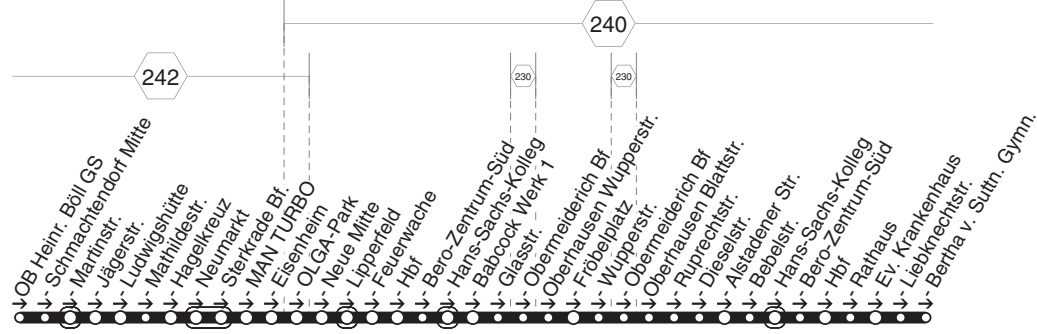

78 = nicht während der Schulferien**405****STOAG****Everslohstr. - Jägersiedlung - Weierstr.****405**

406

406

STOAG

Falkestr. - Schmachtendorf - Weierstr. -

406

**406****montags bis freitags**

Haltestellen	Abfahrtszeiten
	78
Oberhausen Falkestr. (Bstg 1)	7.03
- Buchenweg	05
- Prinzenstr.	07
- Ebereschenweg	08
- Julius-Brecht-Anger	09
- Eichsfeldstr.	10
- H. Böll Gesamts. (Bstg 2)	11
- Schmachtendorf Mitte (Bstg 2)	12
- Martinstr.	14
- Jägerstr. (Bstg 1) an	7.17
- Jägerstr. (Bstg 1) ab	7.19
- Ludwigshütte	20
- Mathildestr.	21
- Hagelkreuz (Bstg 2)	22
- Neumarkt (Bstg 3)	24
- OB-Sterkrade Bf. (Bstg 4)	26
- Zeche Sterkrade	30
- Weierstr.	7.31

78 = nicht während der Schulferien**406****STOAG****Falkestr. - Schmachtendorf - Weierstr. -****406**

407

407

STOAG

Osterfeld Süd Bf. - Schloßstr. - Bermensfeld -
OB-Hbf. - Bertha v.S.Gymn.

407

**407****montags bis freitags**

Haltestellen	Abfahrtszeiten
	78
Oberhausen Osterfeld Süd Bf.	7.14
- Arminstr.	16
- Glückaufstr.	17
- Schloßstr.	18
- Burg Vondern	19
- Breilstr.	20
- Emscherbrücke	21
- Einbleckstr.	22
- Sandgathe	24
- Ripschorster Str.	25
- Küppers Hof	26
- Eisenbahnbrücke	27
- Hugo-Rasch-Str.	29
- Stadtgrenze Essen	31
- Nathlandstr.	33
- Bermensfeld	34
- Königsberger Str.	36
- Knappenmarkt (Bstg 1)	37
- Michaelkirche	38
- Umlandstr.	39
- Liebknechtstr.	40
- Ev. Krankenhaus	42
- Rathaus (Bstg 1)	44
- Oberhausen Hbf (Bstg 10) an	7.46
- Oberhausen Hbf (Bstg 10) ab	7.47
- Rathaus (Bstg 2)	49
- Ev. Krankenhaus	51
- Liebknechtstr.	52
- Bertha v. Sutt. Gymn.	7.54

78 = nicht während der Schulferien**407****STOAG****Osterfeld Süd Bf. - Schloßstr. - Bermensfeld -
OB-Hbf. - Bertha v.S.Gymn.****407**

**408****408****STOAG**

Heinrich Böll GS - Sterkrade Bf. - OB Hbf. -
 Lirich - OB-Hbf. - Bertha v. Suttner Gymn.