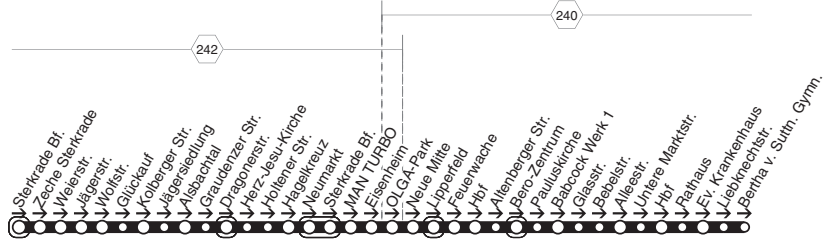

415

415

STOAG

Sterkrade Bf. - Alsbachtal - Hagelkreuz
Neue Mitte - OB-Hbf. - Bertha v. Suttner Gymn.

415

415

montags bis freitags

Haltestellen	Abfahrtszeiten
	7.00
OB Sterkrade Bf. (Bstg 5)	7.07
- Zeche Sterkrade	11
- Weierstr.	12
- Jägerstr. (Bstg 2)	15
- Wolfstr.	17
- Glückauf	18
- Kolberger Str.	19
- Jägersiedlung	20
- Alsbachtal	22
- Graudenzer Str.	23
- Dragonerstr.	24
- Herz-Jesu-Kirche	25
- Holtener Str.	26
- Hagelkreuz (Bstg 2)	28
- Neumarkt (Bstg 3)	30
- OB-Sterkrade Bf. (Bstg 4)	32
- MAN TURBO (Bstg 2)	34
- Eisenheim	35
- OLGA-Park (Bstg 2)	36
- Neue Mitte Oberhausen (Bstg 2)	38
- Lipperfeld (Bstg 2)	39
- Feuerwache (Bstg 2)	41
- Oberhausen Hbf (Bstg 5)	43
- Altenberger Str.	45
- Bero-Zentrum (Bstg 2)	46
- Pauluskirche	47
- Babcock Werk 1	49
- Glasstr.	50
- Bebelstr.	53
- Alleestr.	55
- Untere Marktstr. (Bstg 2)	56
- Oberhausen Hbf (Bstg 10)	8.00
- Rathaus (Bstg 2)	02
- Ev. Krankenhaus	04
- Liebknechtstr.	8.06

415

STOAG

**Sterkrade Bf. - Alsbachtal - Hagelkreuz
Neue Mitte - OB-Hbf. - Bertha v. Suttner Gymn.**

415