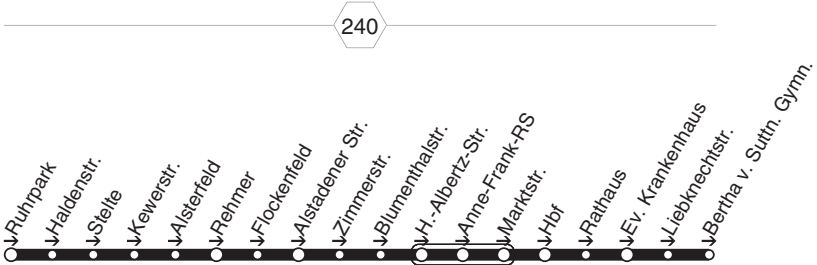

78 = nicht während der Schullerferien

STOAG

Osterfeld Mitte - Sterkrade Bf. - Neue Mitte
OB Hbf. - Fröbelplatz - Bertha v. S. Gymn.

412

412

413

413

STOAG

Ruhrpark - Flockenfeld - Anne Frank RS
OB Hbf. - Bertha v. Suttner Gymn.

413

**413****montags bis freitags**

Haltestellen	Abfahrtszeiten
	78
Oberhausen Ruhrpark (Bstg 1)	7.19
- Haldenstr.	20
- Stelle	21
- Kewerstr.	22
- Alsterfeld	23
- Rehmer	25
- Flockenfeld	27
- Alstadener Str.	29
- Zimmerstr.	31
- Blumenthalstr.	32
- H.-Albertz-Str.	34
- Anne-Frank-Realschule	35
- Marktstr. (Bstg 2)	37
- Oberhausen Hbf (Bstg 10) an	7.39
- Oberhausen Hbf (Bstg 10) ab	7.40
- Rathaus (Bstg 2)	42
- Ev. Krankenhaus	44
- Liebknechtstr.	45
- Bertha v. Suttfn. Gymn.	7.47