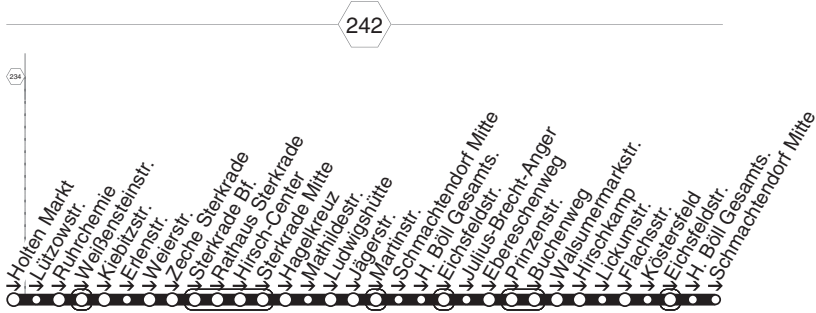

401

401

STOAG

Holten Markt - Sterkrade Bf. - Hagelkreuz
Heinr.-Böll-GS - Prinzenstr. - Schmachtendorf

401

**401****montags bis freitags**

Haltestellen	Abfahrtszeiten
	78
OB Holten Markt (Bstg 1)	6.57
- Lützowstr.	59
- Ruhrchemie	7.00
- Weißensteinstr.	01
- Kiebitzstr.	04
- Erlenstr.	05
- Weierstr.	07
- Zeche Sterkrade	09
- OB-Sterkrade Bf. (Bstg 3)	12
- Rathaus Sterkrade (Bstg 1)	14
- Hirsch-Center (Bstg 1)	15
- Sterkrade Mitte (Bstg 1)	16
- Hagelkreuz (Bstg 1)	18
- Mathildestr.	20
- Ludwigshütte	21
- Jägerstr. (Bstg 2)	23
- Martinstr.	25
- Schmachtdorf Mitte (Bstg 1)	28
- H. Böll Gesamts. (Bstg 1)	29
- Eichsfeldstr.	30
- Julius-Brecht-Anger	32
- Ebereschenweg	33
- Prinzenstr.	34
- Buchenweg	35
- Walsumermarkstr.	36
- Hirschkamp (Bstg 1)	37
- Lickumstr.	38
- Flachsstr.	39
- Köstersfeld	40
- Eichsfeldstr.	41
- H. Böll Gesamts. (Bstg 2)	42
- Schmachtdorf Mitte (Bstg 2)	7.44