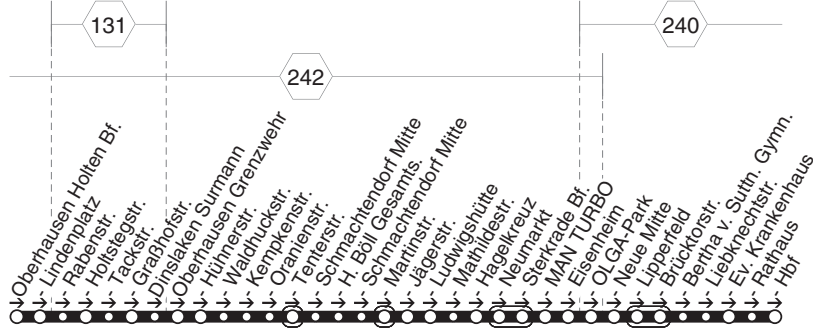

403**STOAG****Holten Markt - Ludwigshütte - Sterkrade Bf.
Wunderstr. - Bertha v. Sutfner Gymn.****403**

- Bertha v. Sutt. Gymn.

8.05

7a = nicht während der Schulferien

403

STOAG

Holtzen Markt - Ludwigshütte - Sterkrade Bf.
Wundersstr. - Bertha.v. Suttner Gymn.

403

404

404

STOAG

Holten Bf. - Heintr.-Böll-GS - Sterkr. Bf. -
Neue Mitte - Knappenmarkt - OB Hbf.

404

**404****montags bis freitags**

Haltestellen	Abfahrtszeiten
	72
Oberhausen Holten Bf. (Bstg 5)	6.59
- Lindenplatz	7.01
- Rabenstr.	02
- Holtstegstr.	04
- Tackstr.	06
- Grabhofstr.	07
Dinslaken Surmann	08
Oberhausen Grenzwehr	10
- Hühnerstr.	12
- Waldhuckstr.	13
- Kempkenstr.	14
- Oranienstr.	16
- Tenterstr.	17
- Schmachtdorf Mitte (Bstg 1)	18
- H. Böll Gesamts. (Bstg 2) an	7.19
- H. Böll Gesamts. (Bstg 2) ab	7.20
- Schmachtdorf Mitte (Bstg 2)	21
- Martinstr.	23
- Jägerstr. (Bstg 1) an	7.28
- Jägerstr. (Bstg 1) ab	7.28
- Ludwigshütte	29
- Mathildestr.	30
- Hagekreuz (Bstg 2)	31
- Neumarkt (Bstg 3)	33
- OB-Sterkrade Bf. (Bstg 4)	35
- MAN TURBO (Bstg 2)	37
- Eisenheim	38
- OLGA-Park (Bstg 2)	39
- Neue Mitte Oberhausen (Bstg 2)	41
- Lipperfeld (Bstg 2)	42
- Brücktorstr.	43
- Bertha v. Sutt. Gymn. an	7.44
- Bertha v. Sutt. Gymn. ab	7.45
- Liebknechtstr.	46
- Ev. Krankenhaus	7.48