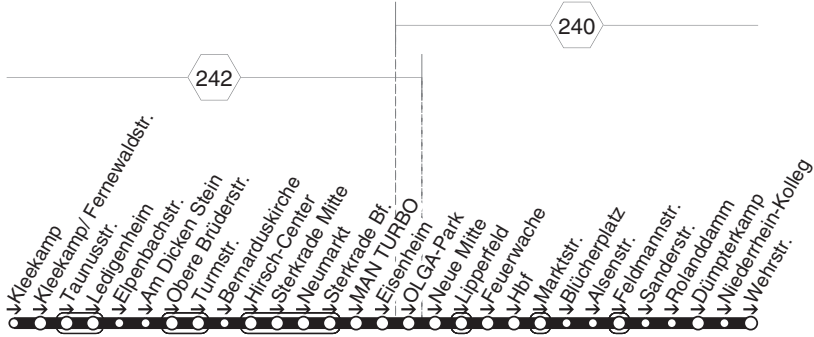

408

- Liebknechtstr.	7.58
- Bertha v. Sutt. Gymn.	8.00

78 = nicht während der Schulferien

409

**409****montags bis freitags**

Haltestellen	Abfahrtszeiten
	78
Oberhausen Bachstr.	7.11
- Buschhausen Mitte (Bstg 2)	13
- Hessenstr.	15
- Preußenstr.	17
- Sterkrade Bf. Westseite	18
- OB-Sterkrade Bf. (Bstg 3)	20
- Rathaus Sterkrade (Bstg 1)	22
- Hirsch-Center (Bstg 1)	23
- Sterkrade Mitte (Bstg 1)	24
- Hagelkreuz (Bstg 1)	26
- Obere Brüderstr.	31
- Elpenbachstr.	33
- Sperberstr.	34
- Bussardstr.	35
- Beethovenstr.	36
- Bromberger Str.	37
- Haus Gottesdank	38
- Matzenbergstr.	39
- Hohe Str.	40
- Hartmannschule	41
- Falkestr. (Bstg 1)	42
- Buchenweg	44
- Prinzenstr.	46
- Ebereschenweg	47
- Julius-Brecht-Anger	48
- Eichsfeldstr.	49
- H. Böll Gesamts. (Bstg 2)	7.50

78 = nicht während der Schulferien**409****STOAG**

Bachstr. - Sterkrade Bf. - Hagelkreuz -
 Matzenbergstr. - Falkestr. - Heinr. Böll GS

**409**

410

410

STOAG

Kleekamp - Sterkrade Bf. - Neue Mitte -
OB Hbf. - Rolanddamm - Wehrstr.