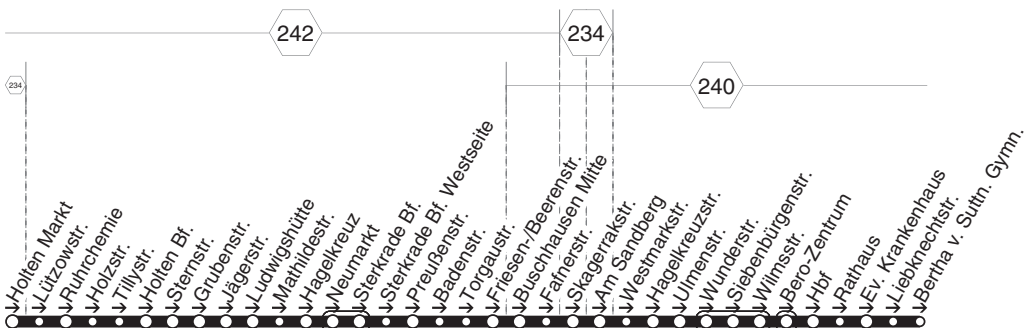

73 = nicht während der Schulferien

402

STOAG

**H. Böll Gesamts.- Sterkrade Bf.
Neumarkt - Hegerfeldstr. - Weierstr.**

402

403

STOAG

403

Holten Markt - Ludwigschütte - Sterkrade Bf.
Wunderstr. - Bertha v. Suthner Gymn.

403

**403****montags bis freitags**

Haltestellen	Abfahrtszeiten
	72
OB Holten Markt (Bstg 1)	7.07
- Lützowstr.	09
- Ruhrchemie	10
- Holzstr.	11
- Tillystr.	12
- OB-Holten Bf. (Bstg 6)	14
- Sternstr.	17
- Grubenstr.	19
- Jägerstr. (Bstg 1)	21
- Ludwigshütte	23
- Mathildestr.	24
- Hagelkreuz (Bstg 2)	25
- Neumarkt (Bstg 3)	27
- OB-Sterkrade Bf. (Bstg 7) an	7.29
- OB-Sterkrade Bf. (Bstg 7) ab	7.30
- Sterkrade Bf. Westseite	32
- Preußenstr.	33
- Badenstr.	34
- Torgastr.	36
- Friesen-/Beerenstr.	38
- Buschhausen Mitte (Bstg 1)	40
- Falmerstr.	41
- Skagerakstr.	42
- Am Sandberg	43
- Westmarkstr.	46
- Hagelkreuzstr.	47
- Ulmenstr.	50
- Wunderstr.	51
- Siebenbürgenstr.	52
- Wilmsstr.	53
- Bero-Zentrum (Bstg 1)	55
- Oberhausen Hbf (Bstg 10)	58
- Rathaus (Bstg 2)	8.00
- Ev. Krankenhaus	02
- Liebknechtstr.	8.03

403**STOAG****Holten Markt - Ludwigshütte - Sterkrade Bf.
Wunderstr. - Bertha v. Sutfner Gymn.****403**

- Bertha v. Sutt. Gymn.

8.05

7a = nicht während der Schulferien

403

STOAG

Holtzen Markt - Ludwigshütte - Sterkrade Bf.
Wundersstr. - Bertha.v. Suttner Gymn.