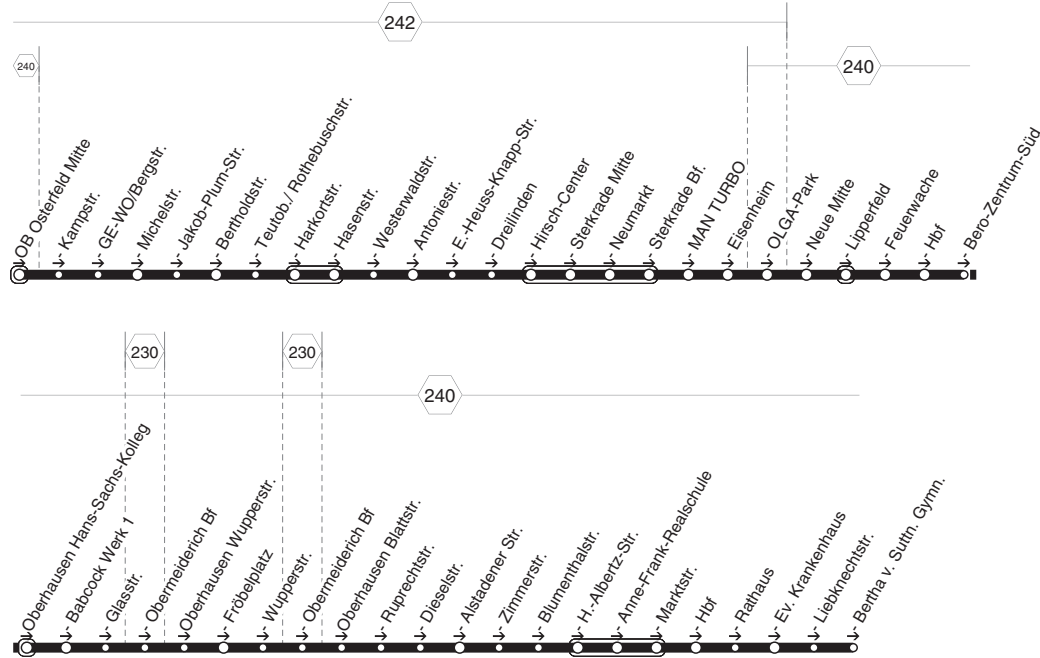

410

**410****montags bis freitags**

Haltestellen	Abfahrtszeiten
	78
Oberhausen Kleekamp	7.13
- Kleekamp/ Fernewaldstr.	14
- Taunusstr.	18
- Ledigenheim	18
- Elpenbachstr.	19
- Am Dicken Stein	20
- Obere Brüderstr.	22
- Turmstr.	23
- Bernarduskirche	24
- Hirsch-Center (Bstg 1)	26
- Sterkrade Mitte (Bstg 1)	27
- Neumarkt (Bstg 3)	29
- OB-Sterkrade Bf. (Bstg 4)	31
- MAN TURBO (Bstg 2)	33
- Eisenheim	34
- OLGA-Park (Bstg 2)	35
- Neue Mitte Oberhausen (Bstg 2)	37
- Lipperfeld (Bstg 2)	38
- Feuerwache (Bstg 2)	40
- Oberhausen Hbf (Bstg 7)	42
- Marktstr. (Bstg 1)	44
- Blücherplatz	46
- Alsenstr.	47
- Feldmannstr.	49
- Sanderstr.	51
- Rolanddamm	53
- Dümpferkamp	54
- Niederrhein-Kolleg	55
- Wehrstr. (Bstg 1)	7.57

78 = nicht während der Schulferien**410****STOAG****Kleekamp - Sterkrade Bf. - Neue Mitte -
OB Hbf. - Rolanddamm - Wehrstr.****410**

411

411

STOAG

Rathenauplatz - Sterkrade Bf. -
Tackenbergstr. - Osterfeld Mitte - OB Hbf.

411

**411****montags bis freitags**

Haltestellen	Abfahrtszeiten	
	78	78
Oberhausen Rathenauplatz	7.06	
- Weidenstr.	08	
- Biefangstr.	09	
- Hegerfeldstr.	11	
- Roßbachstr.	12	
- Hagedornstr.	13	
- OB-Sterkrade Bf. (Bstg 4)	7.17	
- Tackenbergstr. (Bstg 1)		7.28
- Kath.Friedhof Klosterhardt		29
- Klosterhardter Str.		30
- Harkortstr. (Bstg 2)		32
- Teutob./ Rothebuschstr.		33
- Bertholdstr.		34
- Jakob-Plum-Str.		35
- Michelstr.		37
- GE-WO/Bergstr.		38
- Kampstr.		39
- Osterfeld Mitte (Bstg 1)		41
- Wittekindstr.		42
- OLGA-Park (Bstg 2)		44
- Neue Mitte Oberhausen (Bstg 2)		46
- Lipperfeld (Bstg 2)		47
- Brücktorstr.		48
- Bertha v. Suttfn. Gymn.		49
- Liebknechtstr.		50
- Ev. Krankenhaus		52
- Rathaus (Bstg 1)		54
- Oberhausen Hbf (Bstg 3)		7.56

78 = nicht während der Schulferien**411****STOAG****Rathenauplatz - Sterkrade Bf. -
Tackenbergstr. - Osterfeld Mitte - OB Hbf.****411**

**412****412****STOAG****Osterfeld Mitte - Sterkrade Bf. - Neue Mitte
OB Hbf. - Fröbelplatz - Bertha v. S. Gymn.****412**