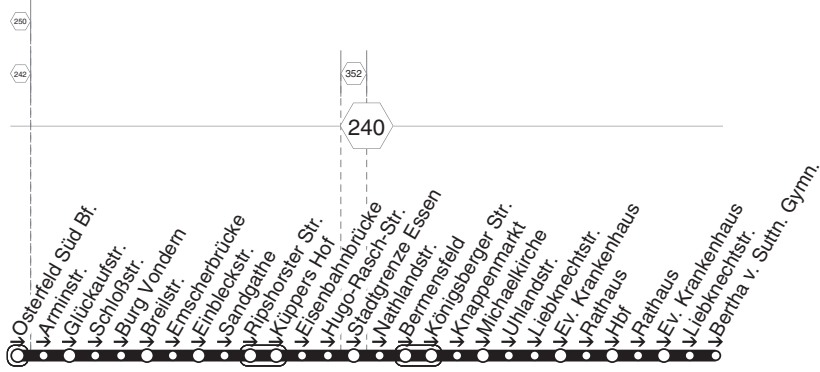

78 = nicht während der Schulferien**405****STOAG****Everslohstr. - Jägersiedlung - Weierstr.****405**

406

406

STOAG

Falkestr. - Schmachtendorf - Weierstr. -

406

**406****montags bis freitags**

Haltestellen	Abfahrtszeiten
	78
Oberhausen Falkestr. (Bstg 1)	7.03
- Buchenweg	05
- Prinzenstr.	07
- Ebereschenweg	08
- Julius-Brecht-Anger	09
- Eichsfeldstr.	10
- H. Böll Gesamts. (Bstg 2)	11
- Schmachtendorf Mitte (Bstg 2)	12
- Martinstr.	14
- Jägerstr. (Bstg 1) an	7.17
- Jägerstr. (Bstg 1) ab	7.19
- Ludwigshütte	20
- Mathildestr.	21
- Hagelkreuz (Bstg 2)	22
- Neumarkt (Bstg 3)	24
- OB-Sterkrade Bf. (Bstg 4)	26
- Zeche Sterkrade	30
- Weierstr.	7.31

78 = nicht während der Schulferien**406****STOAG****Falkestr. - Schmachtendorf - Weierstr. -****406**

407

407

STOAG

Osterfeld Süd Bf. - Schloßstr. - Bermensfeld -
OB-Hbf. - Bertha v.S.Gymn.

407

**407****montags bis freitags**