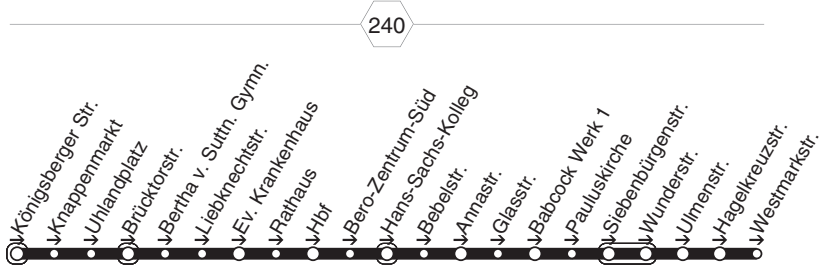

78 = nicht während der Schulferien**427****STOAG****Königsberger Str. - OB Hbf. -
Anne-Frank RS - Dieselstr. - Fröbelplatz****427**

428

428

STOAG

OB Hbf. - Neue Mitte -
Osterfeld Mitte - Sterkrade Bf.

428

**428****montags bis freitags**

Haltestellen	Abfahrtszeiten
	78
Oberhausen Hbf (Bstg 10)	13.33
- Rathaus (Bstg 2)	35
- Ev. Krankenhaus	37
- Liebknechtstr.	39
- Bertha v. Suttfn. Gymn.	40
- Brücktorstr.	41
- Lipperfeld (Bstg 1)	42
- Neue Mitte Oberhausen (Bstg 1)	43
- OLGA-Park (Bstg 1)	45
- Wittekindstr.	47
- Osterfeld Mitte (Bstg 2)	48
- Zeche Osterfeld	50
- Kapellenstr.	51
- Heidekirche	52
- Gute Str.	53
- Hüttestr.	54
- Stemmerstr.	55
- E.-Heuss-Knapp-Str.	57
- Dreilinden	58
- Hirsch-Center (Bstg 1)	14.01
- Sterkrade Mitte (Bstg 1)	02
- Neumarkt (Bstg 3)	04
- OB-Sterkrade Bf. (Bstg 5)	14.06

78 = nicht während der Schulferien**428****STOAG****OB Hbf. - Neue Mitte -
Osterfeld Mitte - Sterkrade Bf.****428**

429

429

STOAG

Königsberger Str. - OB Hbf. -
Babcock - Westmarktstr.

429

**429****montags bis freitags**