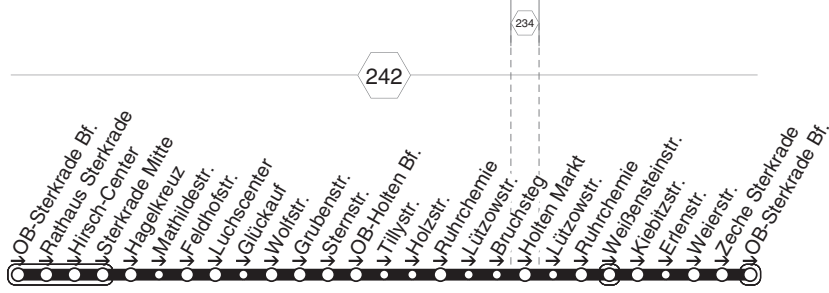

Hagelkreuz - Heintr. Böll GS - Falkestr. -
Tackenbergstr. - Osterfeld Mitte - OB Hbf.

422

**422****montags bis freitags**

Haltestellen	Abfahrtszeiten
	7
OB Schmachtdorf Mitte (Bstg 1)	13.30
- H. Böll Gesamts. (Bstg 1) an	13.31
- H. Böll Gesamts. (Bstg 1) ab	13.31
- Eichsfeldstr.	32
- Julius-Brecht-Anger	34
- Ebereschenweg	35
- Prinzenstr.	36
- Buchenweg	37
- Falkestr. (Bstg 2)	39
- Hartmannschule	40
- Hohe Str.	41
- Matzenbergstr.	42
- Haus Gottesdank	43
- Bromberger Str.	44
- Beethovenstr.	45
- Bussardstr.	46
- Sperberstr.	47
- Elpenbachstr.	48
- Tackenbergstr. (Bstg 1)	50
- Nikolaus-Groß-Str.	51
- St.-Antony- Hütte	52
- Bockmühlenstr.	53
- Westerwaldstr.	54
- Hügel-/Ziegelstr.	55
- Freitagshof	56
- Mergelstr.	58
- Kapellenstr.	59
- Zeche Osterfeld	14.00
- Osterfeld Mitte (Bstg 1)	02
- Wittekindstr.	03
- OLGA-Park (Bstg 2)	05
- Neue Mitte Oberhausen (Bstg 2)	07
- Lipperfeld (Bstg 2)	08
- Feuerwache (Bstg 2)	10
- Oberhausen Hbf (Bstg 4)	14.12

422**STOAG**
**Hagelkreuz - Heintr. Böll GS - Falkestr. -
 Tackenbergstr. - Osterfeld Mitte - OB Hbf.**

422

423

423

STOAG

Sterkrade Bf. - Hagelkreuz -
Holten Markt - Weierstr. - Sterkr. Bf.

423

**423****montags bis freitags**

Haltestellen	Abfahrtszeiten
	78
OB Sterkrade Bf. (Bstg 3)	13.01
- Rathaus Sterkrade (Bstg 1)	03
- Hirsch-Center (Bstg 1)	04
- Sterkrade Mitte (Bstg 1)	05
- Hagelkreuz (Bstg 1)	07
- Mathildestr.	09
- Feldhofstr.	10
- Luchscenter	11
- Glückauf	12
- Wolfstr.	12
- Grubenstr.	13
- Sternstr.	15
- OB-Holten Bf. (Bstg 3)	17
- Tillystr.	18
- Holzstr.	19
- Ruhrchemie	20
- Lützowstr.	21
- Bruchsteg	22
- Holten Markt (Bstg 3)	25
- Lützowstr.	27
- Ruhrchemie	28
- Weißensteinstr.	29
- Kiebitzstr.	32
- Erlenstr.	33
- Weierstr.	35
- Zeche Sterkrade	37
- OB-Sterkrade Bf. (Bstg 3)	13.40