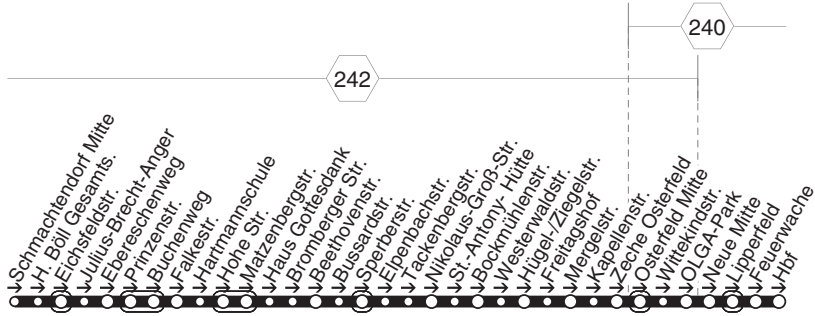

421**STOAG****Hagelkreuz - Heintr. Böll GS - Sterkr. Bf. - Osterfeld Mitte - Neue Mitte - OB Hbf.****421**

- Neue Mitte Oberhausen (Bstg 2)	14.02
- Lipperfeld (Bstg 2)	03
- Brücktorstr.	04
- Bertha v. Sutt. Gymn.	05
- Liebknechtstr.	06
- Ev. Krankenhaus	08
- Rathaus (Bstg 1)	10
- Oberhausen Hbf (Bstg 4)	14.12

73 = nicht während der Schulferien

STOAG

Hagelkreuz - Heintr. Böll GS - Sterkr. Bf. -
Osterfeld Mitte - Neue Mitte - OB Hbf.

421

421

422

422

STOAG