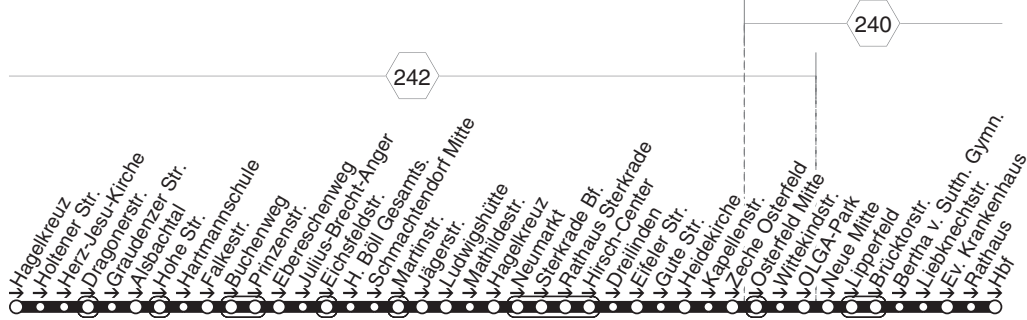

421

421

STOAG

Hagelkreuz - Heintr. Böll GS - Sternkr. Bf. - Osterfeld Mitte - Neue Mitte - OB Hbf.

421

**421****montags bis freitags**

Haltestellen	Abfahrtszeiten
	72
Oberhausen Hagelkreuz (Bstg 1)	13.06
- Holtener Str.	08
- Herz-Jesu-Kirche	09
- Dragonerstr.	10
- Graudenzler Str.	11
- Alsbachtal	12
- Hohe Str.	16
- Hartmannschule	17
- Falkestr. (Bstg 1)	an 13.18
- Falkestr. (Bstg 1)	ab 13.22
- Buchenweg	24
- Prinzenstr.	26
- Ebereschenweg	27
- Julius-Brecht-Anger	28
- Eichsfeldstr.	29
- H. Böll Gesamts. (Bstg 2)	30
- Schmachtdorf Mitte (Bstg 2)	31
- Martinstr.	33
- Jägerstr. (Bstg 1)	36
- Ludwigshütte	37
- Mathildestr.	38
- Hagelkreuz (Bstg 2)	39
- Neumarkt (Bstg 3)	41
- OB-Sterkrade Bf. (Bstg 7)	43
- Rathaus Sterkrade (Bstg 1)	46
- Hirsch-Center (Bstg 2)	47
- Dreilinden	50
- Eifeler Str.	51
- Gute Str.	52
- Heidekirche	53
- Kapellenstr.	54
- Zeche Osterfeld	56
- Osterfeld Mitte (Bstg 1)	57
- Wittekindstr.	58
- OLGA-Park (Bstg 2)	14.00

421**STOAG****Hagelkreuz - Heintr. Böll GS - Sterkr. Bf. - Osterfeld Mitte - Neue Mitte - OB Hbf.****421**

- Neue Mitte Oberhausen (Bstg 2)	14.02
- Lipperfeld (Bstg 2)	03
- Brücktorstr.	04
- Bertha v. Sutt. Gymn.	05
- Liebknechtstr.	06
- Ev. Krankenhaus	08
- Rathaus (Bstg 1)	10
- Oberhausen Hbf (Bstg 4)	14.12