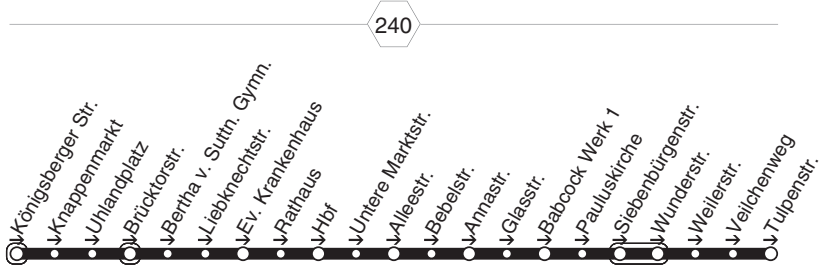

Haltestellen	Abfahrtszeiten	
	73	
Oberhausen Weierstr.	15.17	15.32
- Zeche Sterkrade	} 15.20	15.34
- Roßbachstr.	15.20	
- Hagedornstr.	21	
- OB-Sterkrade Bf. (Bstg 3)	15.25	15.37

73 = nicht während der Schulferien**431****STOAG****Weierstr. - Roßbachstr. - OB-Sterkrade Bf.****431**

432

432

STOAG

Weierstr. - Hagekrenz -
Schmachkend. - Falkestr. - Sterkrade Bf.

432

**432****montags bis freitags**

Haltestellen	Abfahrtszeiten
	78
Oberhausen Weierstr.	13.40
- Zeche Sterkrade	42
- OB-Sterkrade Bf. (Bstg 3)	45
- Rathaus Sterkrade (Bstg 1)	47
- Hirsch-Center (Bstg 1)	48
- Sterkrade Mitte (Bstg 1)	49
- Hagelkreuz (Bstg 1)	51
- Mathildestr.	53
- Ludwigshütte	54
- Jägerstr. (Bstg 2)	56
- Martinstr.	58
- Schmachtdorf Mitte (Bstg 1)	14.01
- H. Böll Gesamts. (Bstg 1)	02
- Eichsfeldstr.	03
- Köstersfeld	04
- Flachsstr.	05
- Lickumstr.	06
- Hirschkamp (Bstg 4)	07
- Walsumermarkstr.	09
- Buchenweg	10
- Falkestr. (Bstg 2)	12
- Theodor-Spierung- Platz	13
- Pfälzer Hof	14
- Nordfriedhof	14
- Jägersiedlung	15
- Kolberger Str.	16
- Luchscenter	17
- Ludwigshütte	19
- Mathildestr.	20
- Hagelkreuz (Bstg 2)	21
- Neumarkt (Bstg 3)	23
- OB-Sterkrade Bf. (Bstg 5)	14.25

78 = nicht während der Schulferien**432****STOAG****Weierstr. - Hagelkreuz -
Schmachtdend. - Falkestr. - Sterkrade Bf.****432**

433

433

STOAG

Königsberger Str. - OB Hbf. -
Babcock - Tulpenstr.

433

**433****montags bis freitags**