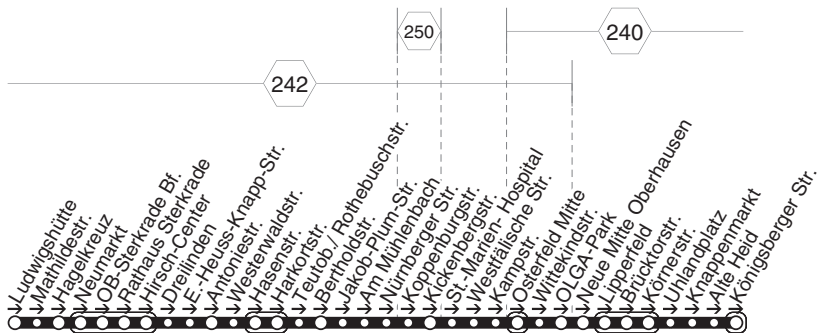

422**STOAG**
**Hagelkreuz - Heintr. Böll GS - Falkestr. -
 Tackenbergstr. - Osterfeld Mitte - OB Hbf.**

422

423

423

STOAG

Sterkrade Bf. - Hagelkreuz -
Holten Markt - Weierstr. - Sterkr. Bf.

423

**423****montags bis freitags**

Haltestellen	Abfahrtszeiten
	78
OB Sterkrade Bf. (Bstg 3)	13.01
- Rathaus Sterkrade (Bstg 1)	03
- Hirsch-Center (Bstg 1)	04
- Sterkrade Mitte (Bstg 1)	05
- Hagelkreuz (Bstg 1)	07
- Mathildestr.	09
- Feldhofstr.	10
- Luchscenter	11
- Glückauf	12
- Wolfstr.	12
- Grubenstr.	13
- Sternstr.	15
- OB-Holten Bf. (Bstg 3)	17
- Tillystr.	18
- Holzstr.	19
- Ruhrchemie	20
- Lützowstr.	21
- Bruchsteg	22
- Holten Markt (Bstg 3)	25
- Lützowstr.	27
- Ruhrchemie	28
- Weißensteinstr.	29
- Kiebitzstr.	32
- Erlenstr.	33
- Weierstr.	35
- Zeche Sterkrade	37
- OB-Sterkrade Bf. (Bstg 3)	13.40

78 = nicht während der Schulferien**423****STOAG****Sterkrade Bf. - Hagelkreuz -
Holten Markt - Weierstr. - Sterkr. Bf.****423**

424

424

STOAG

Ludwigshütte - Sterkrade Bf. - Harkortstr. -
Westfälische Str. - Neue Mitte - Königsb. Str.