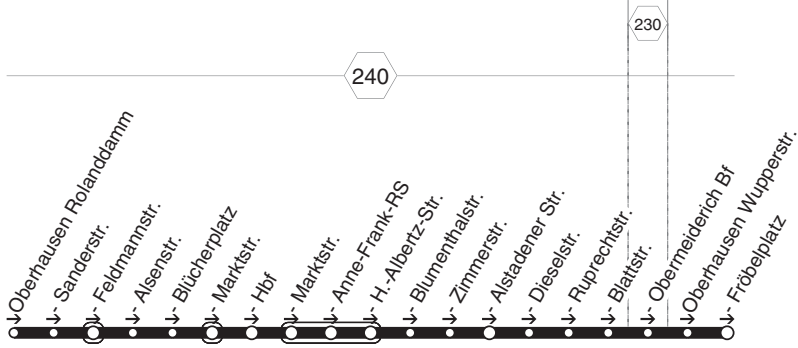

425

**425****montags bis freitags**

Haltestellen	Abfahrtszeiten
	78
Oberhausen Hagelkreuz (Bstg 1)	13.08
- Mathildestr.	09
- Ludwigshütte	10
- Jägerstr. (Bstg 2)	12
- Martinstr.	14
- Schmachtendorf Mitte (Bstg 1)	17
- H. Böll Gesamts. (Bstg 1)	18
- Eichsfeldstr.	19
- Julius-Brecht-Anger	21
- Eberescheweg	22
- Prinzenstr.	23
- Buchenweg	24
- Falkestr. (Bstg 2)	26
- Falkestr. (Bstg 1)	28
- Buchenweg	30
- Prinzenstr.	32
- Eberescheweg	33
- Julius-Brecht-Anger	34
- Eichsfeldstr.	35
- H. Böll Gesamts. (Bstg 2)	36
- Schmachtendorf Mitte (Bstg 2)	37
- Martinstr.	39
- Jägerstr. (Bstg 1)	42
- Ludwigshütte	43
- Mathildestr.	44
- Hagelkreuz (Bstg 2)	45
- Neumarkt (Bstg 3)	47
- OB-Sterkrade Bf. (Bstg 5)	13.49

78 = nicht während der Schulferien**425****STOAG****Hagelkreuz - Heinv. Böll GS - Falkestr. -
Schmachtendorf - Ludwigshütte - Sterkr. Bf.****425**

426

426

STOAG

Rolanddamm - OB Hbf. -
Anne Frank RS - Obermeid. Bf. - Fröbelplatz