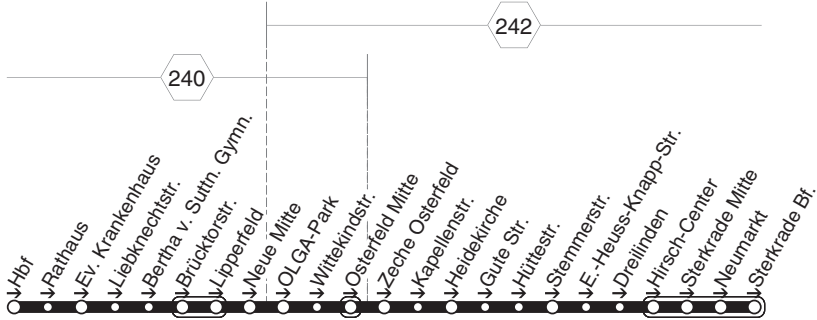

78 = nicht während der Schulferien**426****STOAG**
**Rolanddamm - OB Hbf. -
 Anne Frank RS - Obermeid. Bf. - Fröbelplatz**
**426**

427

427

STOAG

Königsberger Str. - OB Hbf. -
Anne Frank RS - Dieselstr. - Fröbelplatz

427

**427****montags bis freitags**

Haltestellen	Abfahrtszeiten
	78
Oberhausen Königsberger Str.	13.22
- Knappenmarkt (Bstg 1)	23
- Uhlendplatz	24
- Brücktorstr.	26
- Bertha v. Suttfn. Gymn.	28
- Liebknechtstr.	29
- Ev. Krankenhaus	31
- Rathaus (Bstg 1)	33
- Oberhausen Hbf (Bstg 5)	35
- Marktstr. (Bstg 1)	38
- Anne-Frank-Realschule	40
- H.-Albertz-Str.	41
- Blumenthalstr.	42
- Zimmerstr.	43
- Alstadener Str.	44
- Dieselstr.	45
- Ruprechtstr.	46
- Blattstr.	47
- Obermeiderich Bf (Bstg 1)	48
Oberhausen Wupperstr.	50
- Fröbelplatz (Bstg 1)	13.51

78 = nicht während der Schulferien**427****STOAG****Königsberger Str. - OB Hbf. -
Anne-Frank RS - Dieselstr. - Fröbelplatz****427**

428

428

STOAG

OB Hbf. - Neue Mitte -
Osterfeld Mitte - Sterkrade Bf.

428

**428****montags bis freitags**