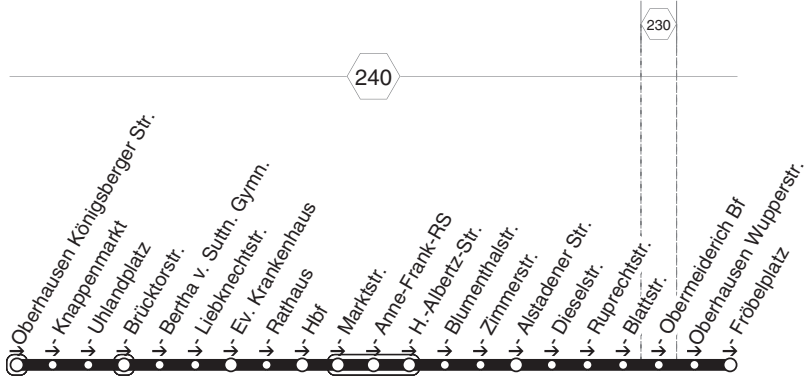

78 = nicht während der Schulferien**425****STOAG****Hagelkreuz - Heinv. Böll GS - Falkestr. -
Schmachtendorf - Ludwigshütte - Sterkr. Bf.****425**

426

426

STOAG

Rolanddamm - OB Hbf. -
Anne Frank RS - Obermeid. Bf. - Fröbelplatz

426

**426****montags bis freitags**

Haltestellen	Abfahrtszeiten
	78
Oberhausen Rolanddamm	13.08
- Sanderstr.	09
- Feldmannstr.	10
- Alsenstr.	13
- Blücherplatz	14
- Marktstr. (Bstg 2)	15
- Oberhausen Hbf (Bstg 4)	17
- Marktstr. (Bstg 1)	20
- Anne-Frank-Realschule	22
- H.-Albertz-Str.	23
- Blumenthalstr.	24
- Zimmerstr.	25
- Alstadener Str.	26
- Dieselstr.	27
- Ruprechtstr.	28
- Blattstr.	29
- Obermeiderich Bf (Bstg 1)	30
Oberhausen Wupperstr.	32
- Fröbelplatz (Bstg 1)	13.33

78 = nicht während der Schulferien**426****STOAG**
**Rolanddamm - OB Hbf. -
 Anne Frank RS - Obermeid. Bf. - Fröbelplatz**
**426**

427

427

STOAG

Königsberger Str. - OB Hbf. -
Anne Frank RS - Dieselstr. - Fröbelplatz

78 = nicht während der Schulferien**427****STOAG****Königsberger Str. - OB Hbf. -
Anne-Frank RS - Dieselstr. - Fröbelplatz****427**

428

428

STOAG

OB Hbf. - Neue Mitte -
Osterfeld Mitte - Sterkrade Bf.

428

**428****montags bis freitags**