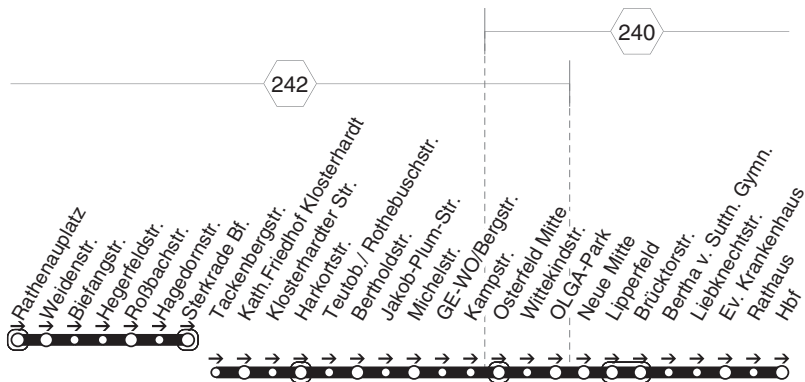

411

411

STOAG

Rathenauplatz - Sterkrade Bf. -  
Tackenbergstr. - Osterfeld Mitte - OB Hbf.

411

**411****montags bis freitags**

| Haltestellen                     | Abfahrtszeiten |           |
|----------------------------------|----------------|-----------|
|                                  | <b>78</b>      | <b>78</b> |
| Oberhausen Rathenauplatz         | 7.06           |           |
| - Weidenstr.                     | 08             |           |
| - Biefangstr.                    | 09             |           |
| - Hegerfeldstr.                  | 11             |           |
| - Roßbachstr.                    | 12             |           |
| - Hagedornstr.                   | 13             |           |
| - OB-Sterkrade Bf. (Bstg 4)      | 7.17           |           |
| - Tackenbergstr. (Bstg 1)        |                | 7.28      |
| - Kath.Friedhof Klosterhardt     |                | 29        |
| - Klosterhardter Str.            |                | 30        |
| - Harkortstr. (Bstg 2)           |                | 32        |
| - Teutob./ Rothebuschstr.        |                | 33        |
| - Bertholdstr.                   |                | 34        |
| - Jakob-Plum-Str.                |                | 35        |
| - Michelstr.                     |                | 37        |
| - GE-WO/Bergstr.                 |                | 38        |
| - Kampstr.                       |                | 39        |
| - Osterfeld Mitte (Bstg 1)       |                | 41        |
| - Wittekindstr.                  |                | 42        |
| - OLGA-Park (Bstg 2)             |                | 44        |
| - Neue Mitte Oberhausen (Bstg 2) |                | 46        |
| - Lipperfeld (Bstg 2)            |                | 47        |
| - Brücktorstr.                   |                | 48        |
| - Bertha v. Suttfn. Gymn.        |                | 49        |
| - Liebknechtstr.                 |                | 50        |
| - Ev. Krankenhaus                |                | 52        |
| - Rathaus (Bstg 1)               |                | 54        |
| - Oberhausen Hbf (Bstg 3)        |                | 7.56      |