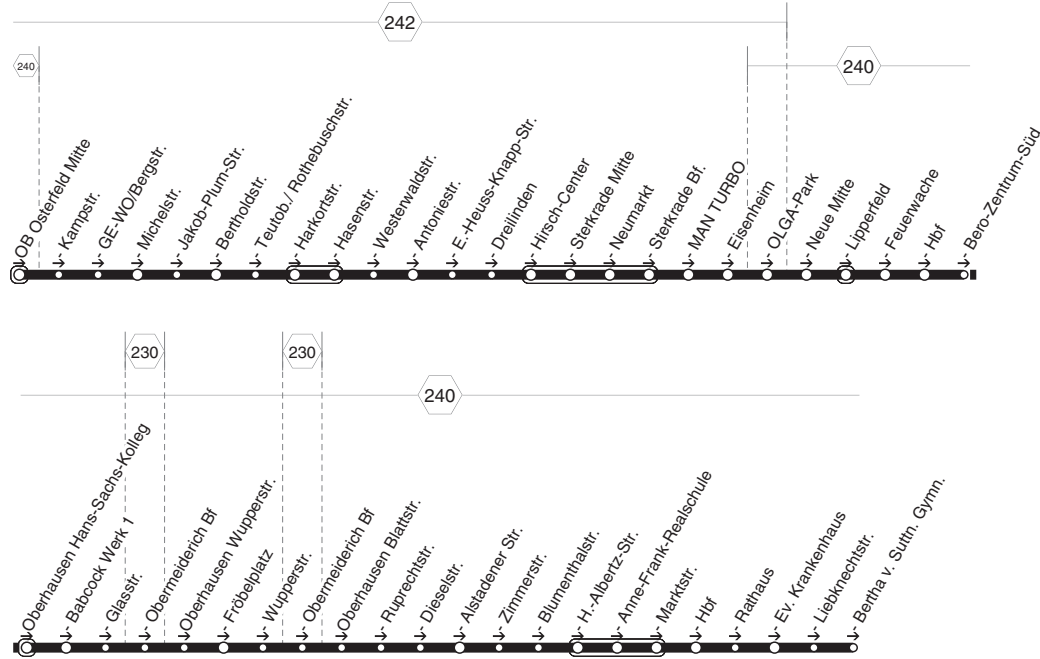

**412****412****STOAG****Osterfeld Mitte - Sterkrade Bf. - Neue Mitte  
OB Hbf. - Fröbelplatz - Bertha v. S. Gymn.****412**

**412****montags bis freitags**

Haltestellen	Abfahrtszeiten
	<b>72</b>
OB Osterfeld Mitte (Bstg 2)	6.59
- Kampstr.	7.00
- GE-WO/Bergstr.	02
- Michelstr.	03
- Jakob-Plum-Str.	05
- Bertholdstr.	06
- Teutob./ Rothebuschstr.	08
- Harkortstr. (Bstg 1)	09
- Hasenstr.	10
- Westerwaldstr.	11
- Antoniestr.	12
- E.-Heuss-Knapp-Str.	13
- Dreilinden	14
- Hirsch-Center (Bstg 1)	17
- Sterkrade Mitte (Bstg 1)	18
- Neumarkt (Bstg 3)	20
- OB-Sterkrade Bf. (Bstg 4)	22
- MAN TURBO (Bstg 2)	24
- Eisenheim	25
- OLGA-Park (Bstg 2)	26
- Neue Mitte Oberhausen (Bstg 2)	28
- Lipperfeld (Bstg 2)	29
- Feuerwache (Bstg 2)	31
- Oberhausen Hbf (Bstg 5)	33
- Bero-Zentrum-Süd (Bstg 1)	35
- Hans-Sachs-Kolleg	36
- Babcock Werk 1	38
- Glasstr.	39
- Obermeiderich Bf (Bstg 1)	41
Oberhausen Wupperstr.	43
- Fröbelplatz (Bstg 2)	44
- Wupperstr.	45
- Obermeiderich Bf (Bstg 2)	47
Oberhausen Blattstr.	48
- Ruprechtstr.	7.49

**412****STOAG****Osterfeld Mitte - Sterkrade Bf. - Neue Mitte  
OB Hbf. - Fröbelplatz - Bertha v. S. Gymn.****412**

- Dieselstr.	7.50
- Alstadener Str.	51
- Zimmerstr.	53
- Blumenthalstr.	54
- H.-Albertz-Str.	56
- Anne-Frank-Realschule	57
- Marktstr. (Bstg 2)	59
- Oberhausen Hbf (Bstg 10)	8.01
- Rathaus (Bstg 2)	03
- Ev. Krankenhaus	05
- Liebknechtstr.	07
- Bertha v. Sutt. Gymn.	8.09

**78** = nicht während der Schulferien

**STOAG**

Osterfeld Mitte - Sterkrade Bf. - Neue Mitte  
OB Hbf. - Fröbelplatz - Bertha v. S. Gymn.

**412**

**412**