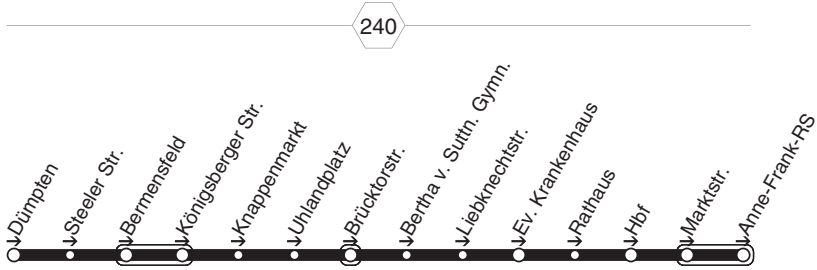

416

416

STOAG

Dümpten - Bertha v. Suttner Gymn. -
OB Hbf. - Anne Frank RS

416

**416****montags bis freitags**

Haltestellen	Abfahrtszeiten
	78
Oberhausen Dümpten	7.36
- Dümpten	37
- Steeler Str.	39
- Bermensfeld	40
- Königsberger Str.	42
- Knappenmarkt (Bstg 1)	43
- Uhlandplatz	44
- Brücktorstr.	46
- Bertha v. Sutttn. Gymn.	47
- Liebknechtstr.	48
- Ev. Krankenhaus	50
- Rathaus (Bstg 1)	52
- Oberhausen Hbf (Bstg 5)	54
- Marktstr. (Bstg 1)	57
- Anne-Frank-Realschule	7.59

78 = nicht während der Schulferien**416****STOAG****Dümpten - Bertha v. Suttner Gymn. -
OB Hbf. - Anne Frank RS****416**