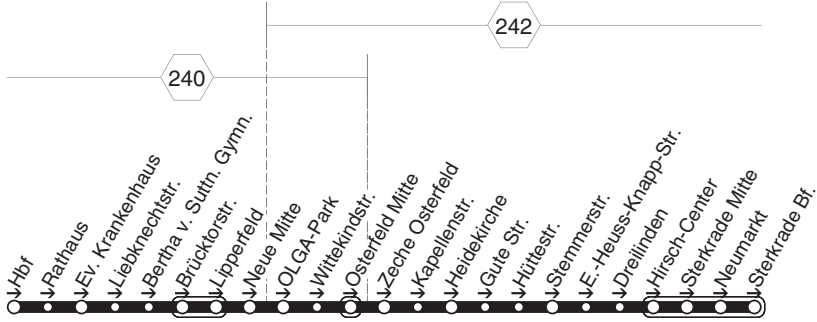

428

428

STOAG

OB Hbf. - Neue Mitte -
Osterfeld Mitte - Sterkrade Bf.

428

**428****montags bis freitags**

Haltestellen	Abfahrtszeiten
	78
Oberhausen Hbf (Bstg 10)	13.33
- Rathaus (Bstg 2)	35
- Ev. Krankenhaus	37
- Liebknechtstr.	39
- Bertha v. Suttfn. Gymn.	40
- Brücktorstr.	41
- Lipperfeld (Bstg 1)	42
- Neue Mitte Oberhausen (Bstg 1)	43
- OLGA-Park (Bstg 1)	45
- Wittekindstr.	47
- Osterfeld Mitte (Bstg 2)	48
- Zeche Osterfeld	50
- Kapellenstr.	51
- Heidekirche	52
- Gute Str.	53
- Hüttestr.	54
- Stemmerstr.	55
- E.-Heuss-Knapp-Str.	57
- Dreilinden	58
- Hirsch-Center (Bstg 1)	14.01
- Sterkrade Mitte (Bstg 1)	02
- Neumarkt (Bstg 3)	04
- OB-Sterkrade Bf. (Bstg 5)	14.06

78 = nicht während der Schulferien**428****STOAG****OB Hbf. - Neue Mitte -
Osterfeld Mitte - Sterkrade Bf.****428**