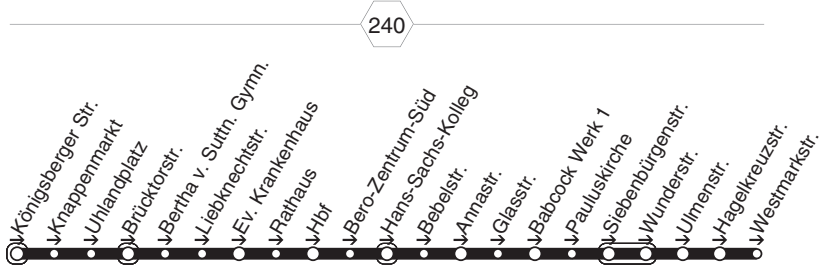

429

429

STOAG

Königsberger Str. - OB Hbf. -
Babcock - Westmarktstr.

429

**429****montags bis freitags**

Haltestellen	Abfahrtszeiten
	78
Oberhausen Königsberger Str.	13.36
- Knappenmarkt (Bstg 1)	37
- Umlandplatz	38
- Brücktorstr.	40
- Bertha v. Suttfn. Gymn.	41
- Liebknechtstr.	42
- Ev. Krankenhaus	44
- Rathaus (Bstg 1)	46
- Oberhausen Hbf (Bstg 3)	48
- Bero-Zentrum-Süd (Bstg 1)	50
- Hans-Sachs-Kolleg	52
- Bebelstr.	53
- Annastr.	54
- Glasstr.	55
- Babcock Werk 1	57
- Pauluskirche	58
- Siebenbürgenstr.	14.00
- Wunderstr.	01
- Ulmenstr.	02
- Hagelkreuzstr.	04
- Westmarkstr.	14.05

78 = nicht während der Schulferien**429****STOAG****Königsberger Str. - OB Hbf. -
Babcock - Westmarkstr.****429**