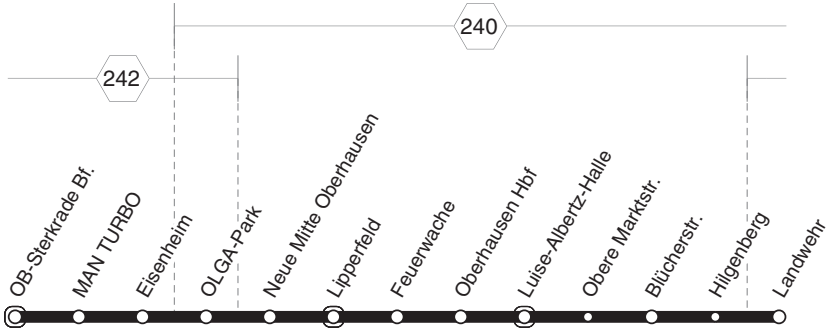

SEV 112

STOAG
SEV 112

**Sterkrade Bf - OB-Hbf - Landwehr
und zurück**

SEV 112

**SEV 112****Warnstreik - Fahrten SEV112**

Haltestellen	Abfahrtszeiten									
OB Sterkrade Bf. (Bstg 5)	5.18	19.33	19.53	20.03	20.23	22.23	22.48	23.18	23.48	
- MAN TURBO (Bstg 2)	20	35	55	05	25	25	50	20	50	
- Eisenheim	21	36	56	06	26	26	51	21	51	
- OLGA-Park (Bstg 2)	22	37	57	07	27	27	52	22	52	
- Neue Mitte Oberhausen (Bstg 2)	24	39	59	09	29	29	54	24	54	
- Lipperfeld (Bstg 2)	25	alle	40	20.00	10	30	alle	30	55	25
- Feuerwache (Bstg 2)	27	15	42	02	12	32	30	32	57	27
- Oberhausen Hbf (Bstg 10)	29	Min.	44	04	14	34	Min.	34	59	29
- Luise-Albertz-Halle	32		47	07	17	37		37	23.02	32
- Obere Marktstr.	34		49	09	19	39		39	04	34
- Blücherstr. (Bstg 3)	35		50	10	20	40		40	05	35
- Hilgenberg (Bstg 3)	36		51	11	21	41		41	06	36
- Landwehr	5.38	19.53	20.13	20.23	20.43	22.43	23.08	23.38	0.08	

**SEV 112****Warnstreik - Fahrten SEV112**

Haltestellen	Abfahrtszeiten									
Oberhausen Landwehr	4.45	18.45	18.57		19.42		23.12			
- Hilgenberg (Bstg 4)	47	47	59		44		14			
- Blücherstr. (Bstg 4)	48	48	19.00		45		15			
- Obere Marktstr.	49	49	01		46		16			
- Luise-Albertz-Halle	51	51	03		48		18			
- Oberhausen Hbf (Bstg 9)	53	alle	53	05	alle	50	alle	20		
- Feuerwache (Bstg 1)	55	15	55	07	15	52	30	22		
- Lipperfeld (Bstg 1)	57	Min.	57	09	Min.	54	Min.	24		
- Neue Mitte Oberhausen (Bstg 1)	58		58	10		55		25		
- OLGA-Park (Bstg 1)	5.00	19.00	12		57		27			
- Eisenheim	01	01	13		58		28			
- MAN TURBO (Bstg 1)	02	02	14		59		29			
- OB-Sterkrade Bf. (Bstg 1)	5.04	19.04	19.16		20.01		23.31			

SEV 112**STOAG****Sterkrade Bf - OB-Hbf - Landwehr
und zurück****SEV 112**