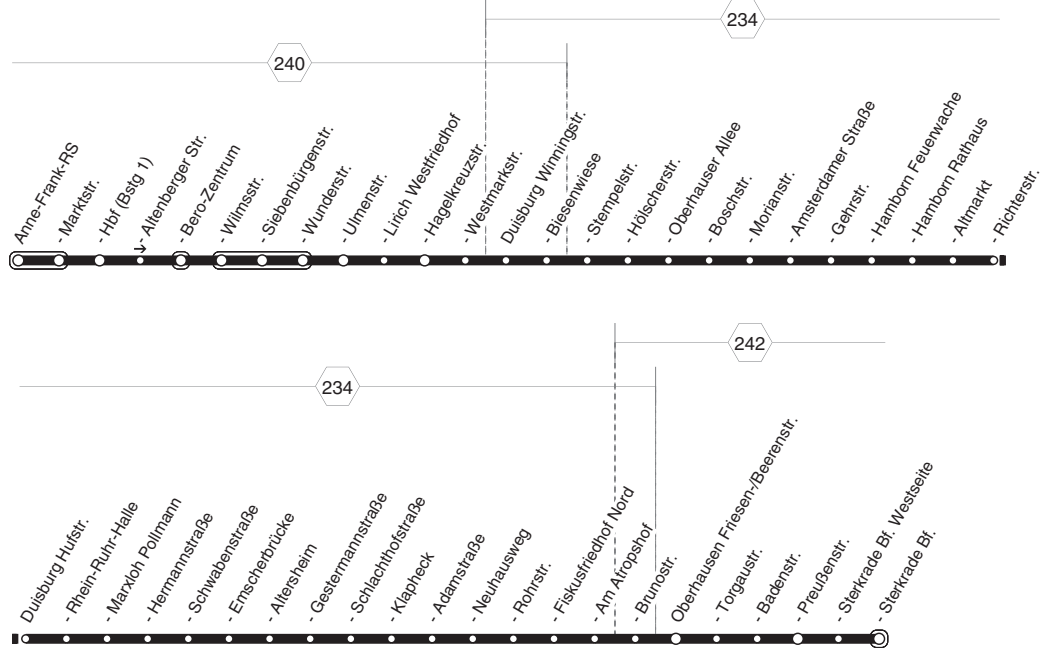

935

935

OB-A.-Frank-Realsch. - OB- Hbf. -
DU-Neumühl - DU-Hamborn - OB-Sterkr. Bf. 

935

Warnstreik - Fahrten Linie 935

Haltstellen	Abfahrtszeiten							
Oberhausen Anne-Frank-RS	9.04	13.04	15.04	17.04	19.04			
- Marktstr. (Bstg 2)		06	06	06	06	06		
- Oberhausen Hbf (Bstg 6)	9.08	13.08	15.08	17.08	19.08			
- Oberhausen Hbf (Bstg 5)						21.01	23.01	
- Bero-Zentrum (Bstg 2)	9.11	13.11	15.11	17.11	19.11	04	04	
- Wilmsstr.	13	13	13	13	13	06	06	
- Siebenbürgenstr.	14	14	14	14	14	07	07	
- Ulmenstr.	17	17	17	17	17	09	09	
- Lirich Westfriedhof	19	19	19	19	19	11	11	
- Westmarkstr.	21	21	21	21	21	13	13	
Duisburg Biesenwiese (Bstg 2)	25	25	25	25	25	16	16	
- Hölscherstr. (Bstg 2)	26	26	26	26	26	17	17	
- Oberhauser Allee (Bstg 2)	27	27	27	27	27	18	18	
- Morianstr. (Bstg 4)	28	28	28	28	28	19	19	
- Amsterdamer Straße (Bstg 4)	30	30	30	30	30	20	20	
- Gehrstr. (Bstg 2)	32	32	32	32	32	22	22	
- Hamborn Rathaus (Bstg 6)	5.36	36	36	36	36	25	23.25	
- Altmarkt (Bstg 2)	38	38	38	38	38	26	26	
- Richterstr. (Bstg 2)	39	39	39	39	39	27	27	
- Rhein-Ruhr-Halle (Bstg 4)	41	41	41	41	41	28	28	
- Marxloh Pollmann (Bstg 6)	44	44	44	44	44	30	30	
- Hermannstraße (Bstg 4)	47	47	47	47	47	33	33	
- Altersheim (Bstg 2)	51	51	51	51	51	36	36	
- Gestermannstraße (Bstg 2)	51	51	51	51	51	36	36	
- Klapheck (Bstg 2)	53	53	53	53	53	38	38	
- Neuhausweg (Bstg 2)	56	56	56	56	56	40	40	
- Rohrstr. (Bstg 2)	57	57	57	57	57	41	41	
- Fiskusfriedhof Nord (Bstg 2)	58	58	58	58	58	42	42	
- Brunostr. (Bstg 2)	59	59	59	59	59	43	43	
Oberhausen Friesen-/Beerenstr.	6.00	10.00	14.00	16.00	18.00	20.00	44	
- Preußenstr.	03	03	03	03	03	03	47	
- Sterkrade Bf. Westseite	04	04	04	04	04	04	48	
- OB-Sterkrade Bf. (Bstg 5)	6.06	10.06	14.06	16.06	18.06	20.06	21.50	